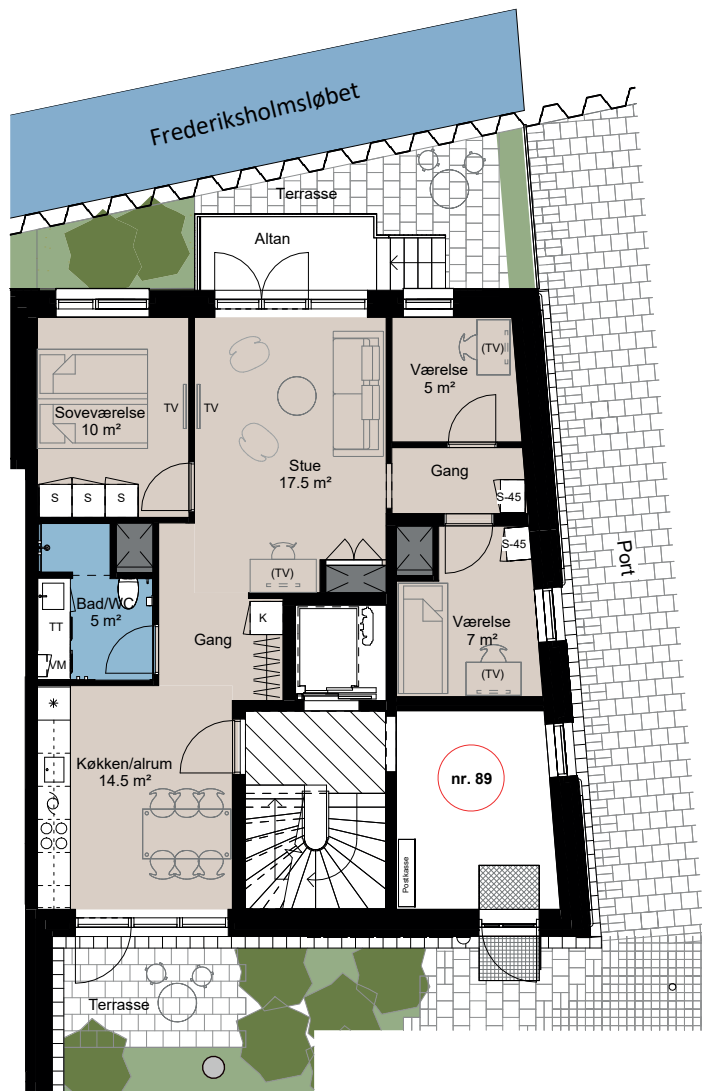

Plantegning

teglværksøen

BOLIG NR.	ADRESSE	VÆRELSESR	BBR AREAL	ALTAN	TERRASSE
1	Østre Teglgade 89 st.	3.5V	96 m ²	5 m ²	6+8 m ²

Signaturforklaring

	Forberedt for vaskemaskine / tørretumbler		Kogeplade og ovn		Plantebed, skærmende beplantning
	TV		Vask		Høje stauder
	(TV) = Forberedt for TV		Køle- / fryseskab		Lave urter mellem træde fliser
	Kosteskab 600x600		Teknik		Buske
	Skab 600x600		Installationskasse og nedhængt loft		Vand
	Skab - 450 mm dyb		Overskab		Terrasse
	Opvaskemaskine		Overskab (badeværelse)		
			Bøjlestang		