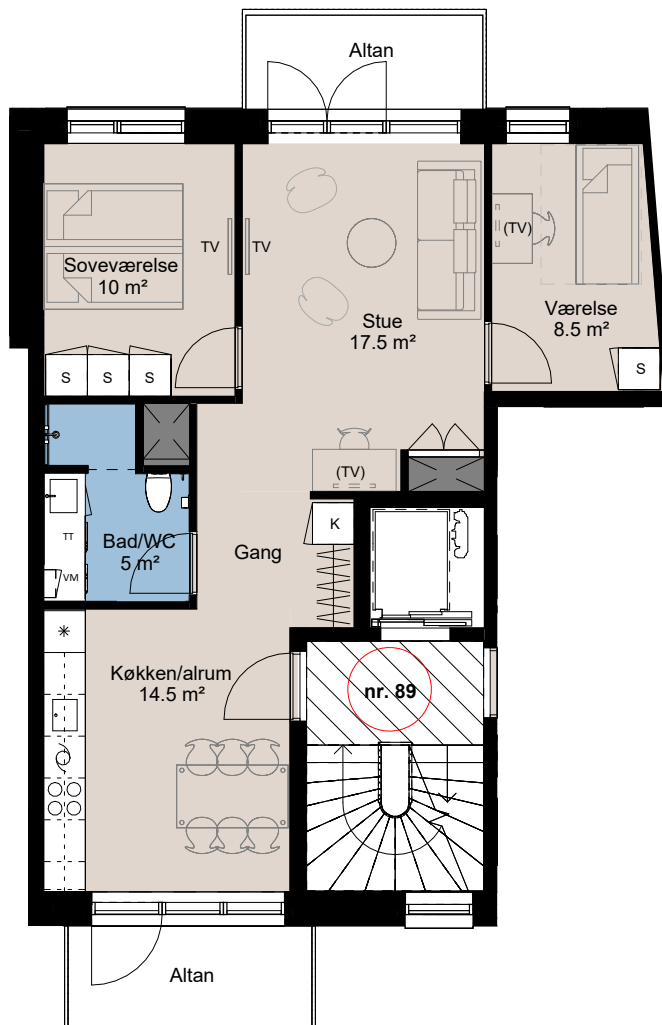

Plantegning

teglværksøen

BOLIG NR.	ADRESSE	VÆRELSE	BBR AREAL	ALTAN
5	Østre Teglgade 89, 3. tv.	3V	83 m ²	5+5 m ²

Signaturforklaring

	Forberedt for vaskemaskine / tørretumbler		Køgeplade og ovn
	TV		Vask
	(TV) = Forberedt for TV		Køle- / fryseskab
	Kosteskab 600x600		Teknik
	Skab 600x600		Overskab
	Opvaskemaskine		Overskab (badeværelse)
			Bøjlestang

1 M