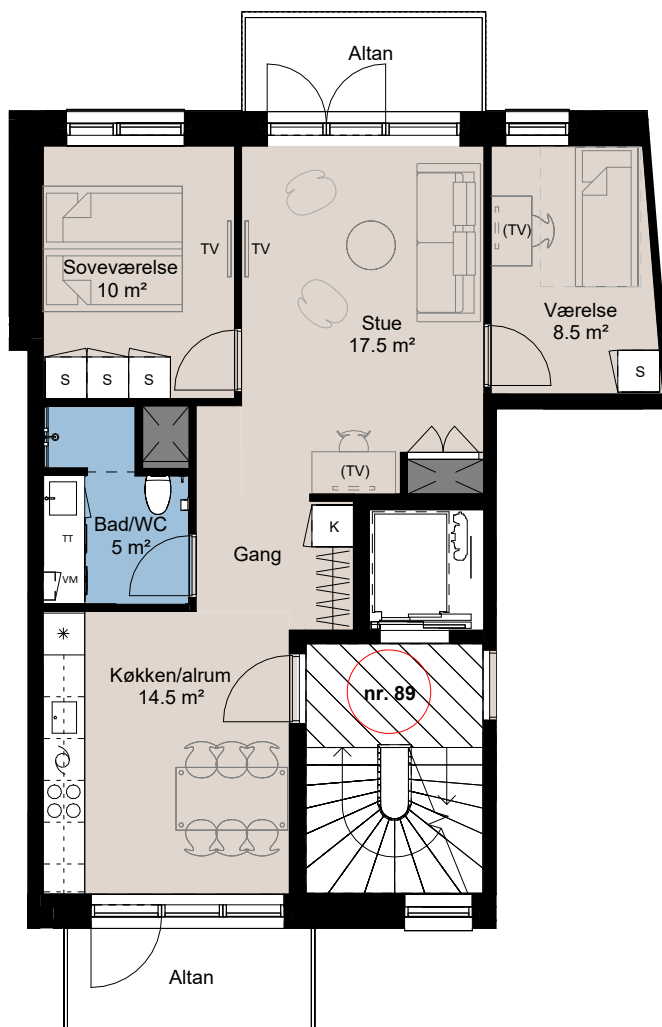

Plantegning

teglværksøen

BOLIG NR.	ADRESSE	VÆRELSE	BBR AREAL	ALTAN
7	Østre Teglgade 89, 4. tv.	3V	83 m ²	5+5 m ²

Signaturforklaring

	Forberedt for vaskemaskine / tørretumbler		Køgeplade og ovn
	TV		Vask
	(TV) = Forberedt for TV		Køle- / fryseskab
	Kosteskab 600x600		Teknik
	Skab 600x600		Overskab
	Opvaskemaskine		Overskab (badeværelse)
			Bøjlestang