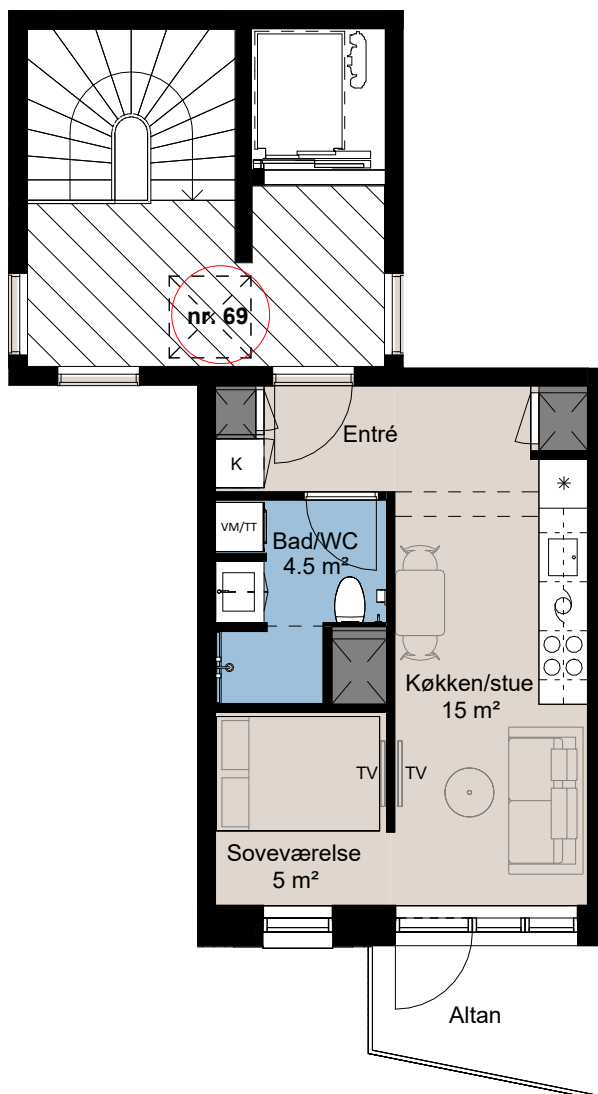

Plantegning

teglværksøen

BOLIG NR.	ADRESSE	VÆRELSE	BBR AREAL	ALTAN
103	Østre Teglgade 69, 3. 2.	1,5V	40 m ²	4 m ²

Signaturforklaring

	Forberedt for vaskemaskine / tørretumbler		Køgeplade og ovn
	TV		Vask
	Kosteskab 600x600		Køle- / fryseskab
	Opvaskemaskine		Teknik
			Installationskasse og nedhængt loft
			Overskab

1 M