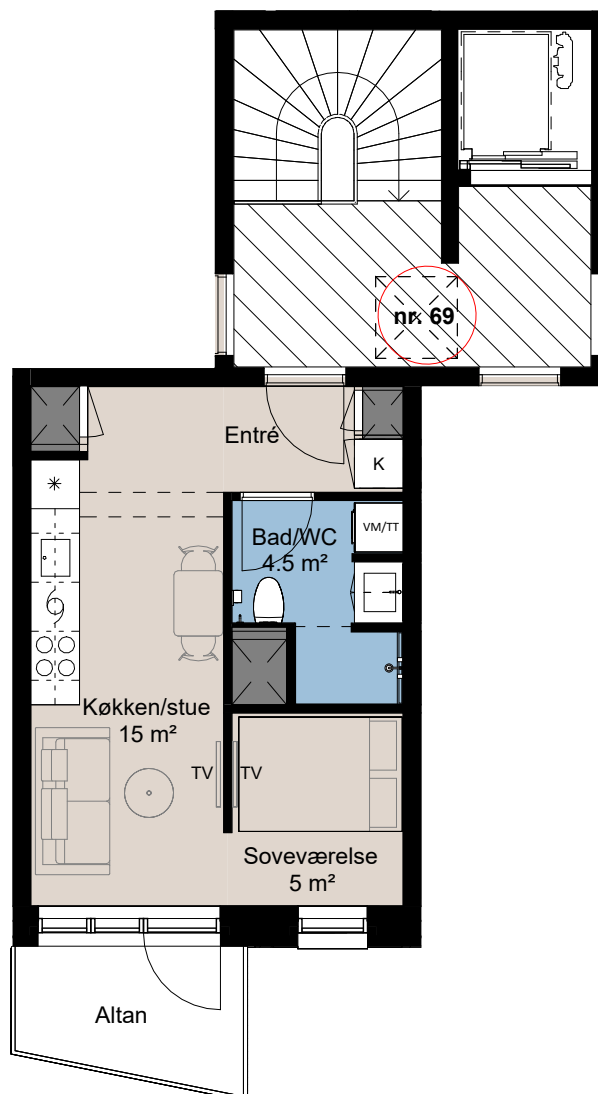

Plantegning

teglværksøen

BOLIG NR.	ADRESSE	VÆRELSE	BBR AREAL	ALTAN
104	Østre Teglgade 69, 3. 3.	1,5V	40 m ²	4 m ²

Signaturforklaring

	Forberedt for vaskemaskine / tørretumbler		Kogeplade og ovn
	TV		Vask
	Kosteskab 600x600		Køle- / fryseskab
	Opvaskemaskine		Teknik
			Installationskasse og nedhængt loft
			Overskab