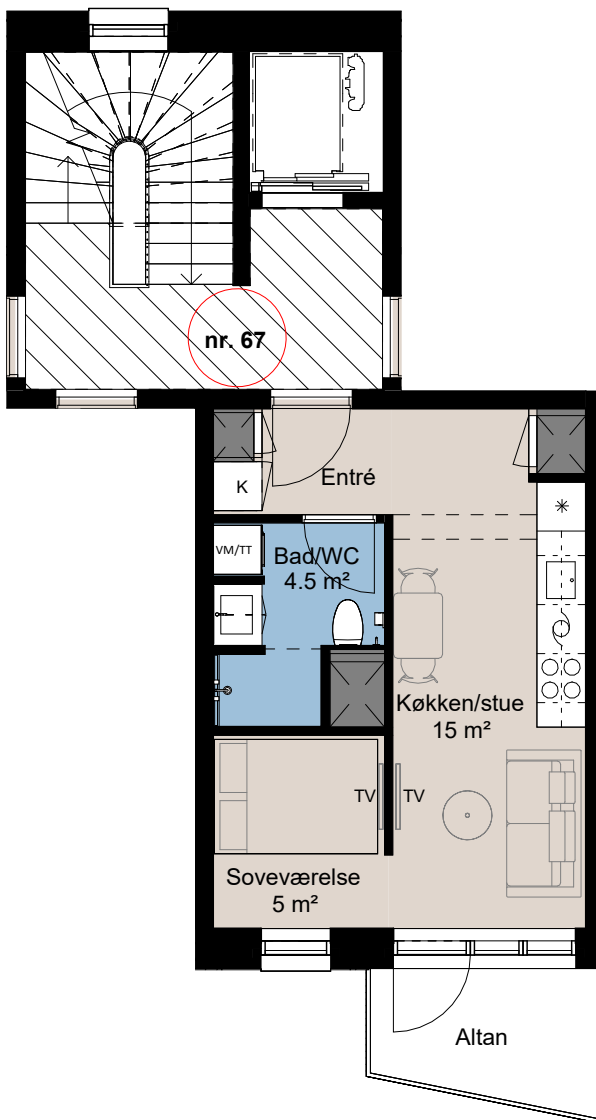

# Plantegning

teglværksøen

BOLIG NR.	ADRESSE	VÆRELSE	BBR AREAL	ALTAN
111	Østre Teglgade 67, 1. 2.	1,5V	40 m <sup>2</sup>	4 m <sup>2</sup>

## Signaturforklaring

	Forberedt for vaskemaskine / tørretumbler		Køgeplade og ovn
	TV		Vask
	Kosteskab 600x600		Køle- / fryseskab
	Opvaskemaskine		Teknik
			Installationskasse og nedhængt loft
			Overskab