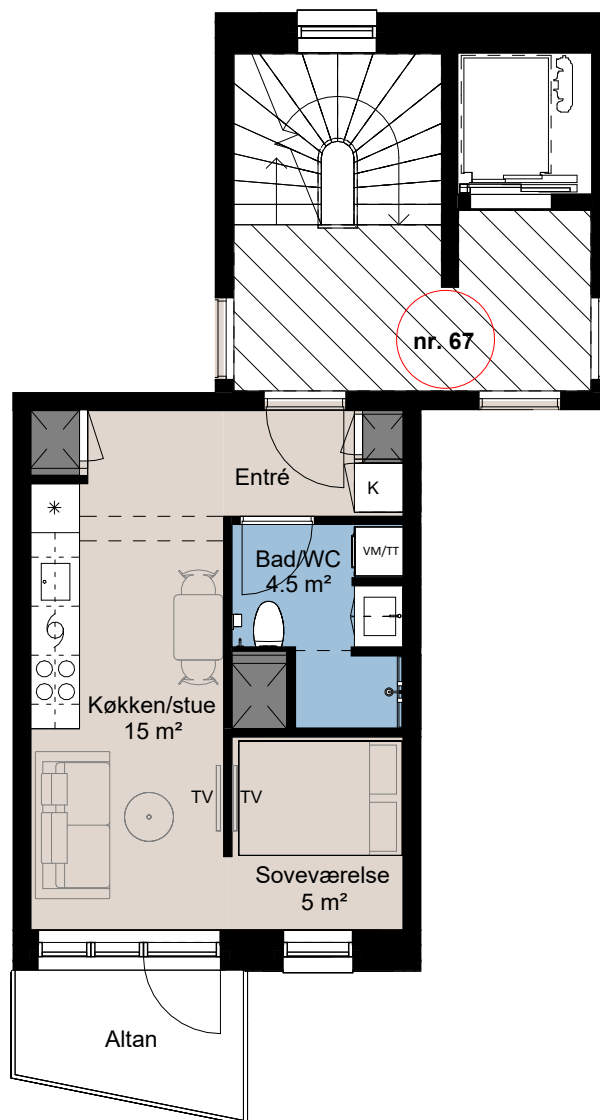

Plantegning

teglværksøen

BOLIG NR.	ADRESSE	VÆRELSE	BBR AREAL	ALTAN
116	Østre Teglgade 67, 2. 3.	1,5V	40 m ²	4 m ²

Signaturforklaring

	Forberedt for vaskemaskine / tørretumbler		Køgeplade og ovn
	TV		Vask
	Kosteskab 600x600		Køle- / fryseskab
	Opvaskemaskine		Teknik
			Installationskasse og nedhængt loft
			Overskab