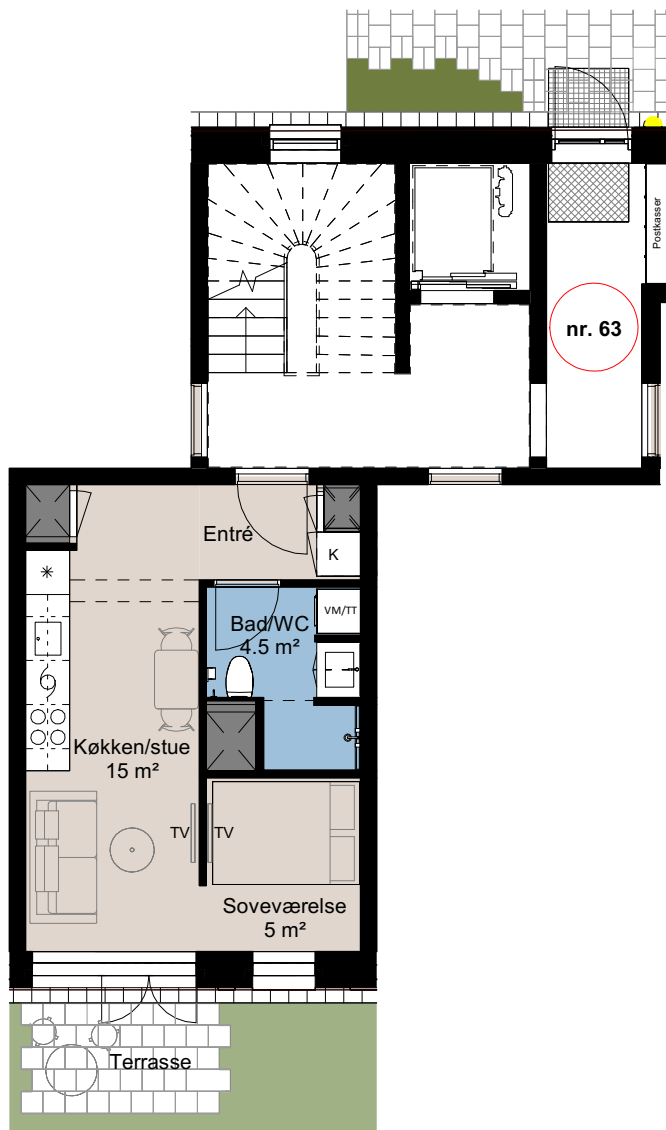

# Plantegning

teglværksøen

BOLIG NR.	ADRESSE	VÆRELSE	BBR AREAL	TERRASSE
124	Østre Teglgade 63, st. 3.	1,5V	40 m <sup>2</sup>	5 m <sup>2</sup>

## Signaturforklaring

	Forberedt for vaskemaskine / tørretumbler		Køgeplade og ovn		Plantebed, skærmende beplantning
	TV		Vask		Høje stauder
	Kosteskab 600x600		Køle- / fryseskab		Lave urter mellem træde fliser
	Opvaskemaskine		Teknik		Buske
			Installationskasse og nedhængt loft		Terrasse
			Overskab		