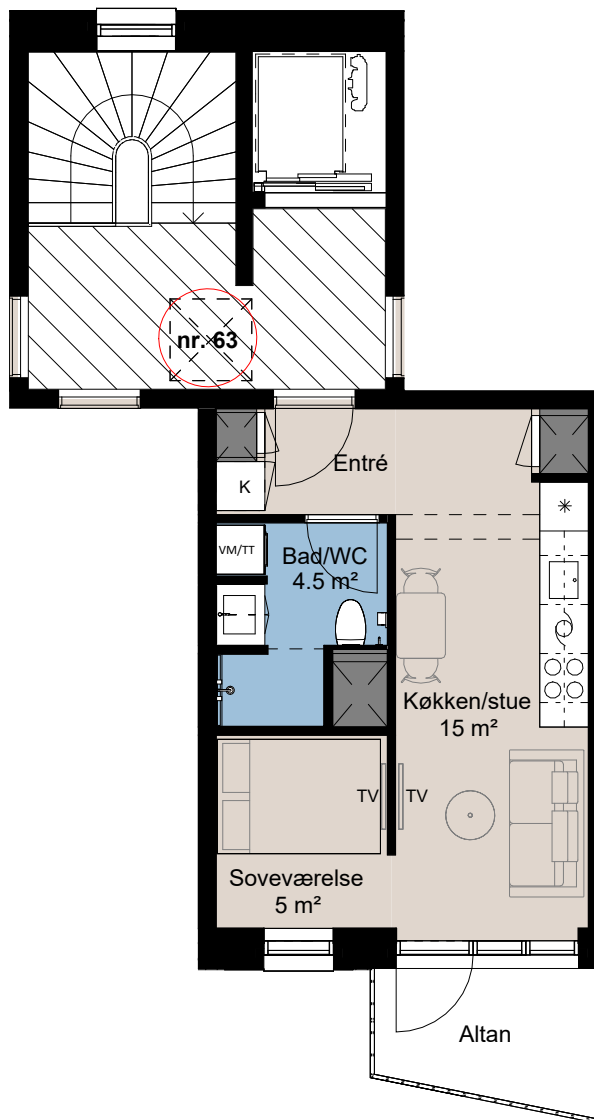

Plantegning

teglværksøen

BOLIG NR.	ADRESSE	VÆRELSE	BBR AREAL	ALTAN
143	Østre Teglgade 63, 5. 2.	1,5V	40 m ²	4 m ²

Signaturforklaring

	Forberedt for vaskemaskine / tørretumbler		Kogeplade og ovn
	TV		Vask
	Kosteskab 600x600		Køle- / fryseskab
	Opvaskemaskine		Teknik
			Installationskasse og nedhængt loft
			Overskab

1 M