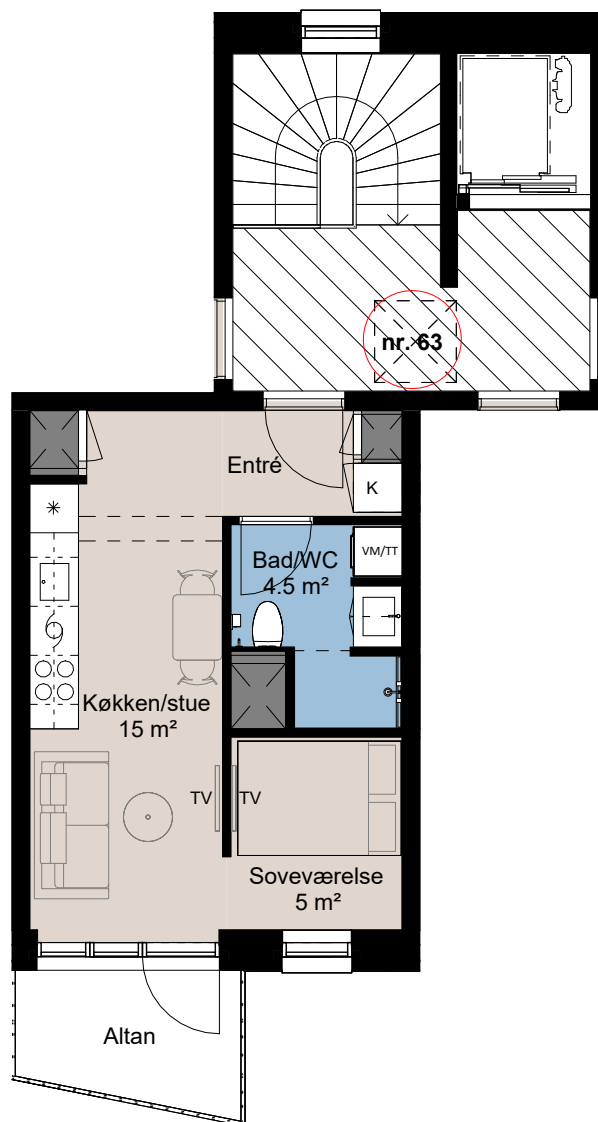

Plantegning

teglværksøen

BOLIG NR.	ADRESSE	VÆRELSE	BBR AREAL	ALTAN
144	Østre Teglgade 63, 5. 3.	1,5V	40 m ²	4 m ²

Signaturforklaring

	Forberedt for vaskemaskine / tørretumbler		Kogeplade og ovn
	TV		Vask
	Kosteskab 600x600		Køle- / fryseskab
	Opvaskemaskine		Teknik
			Installationsskabe og nedhængt loft
			Overskab

1 M