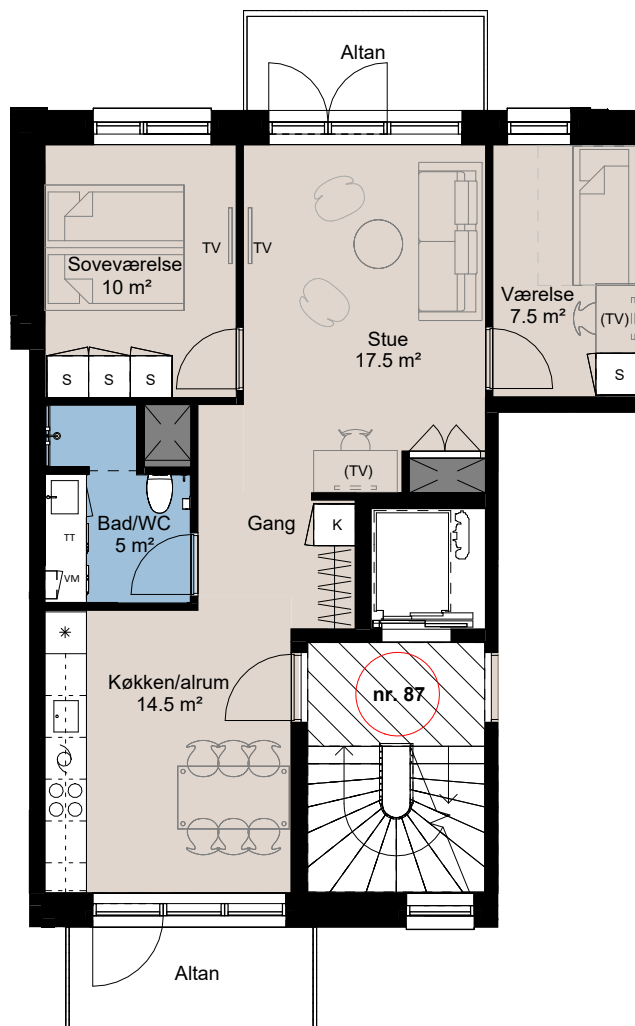

Plantegning

teglværksøen

BOLIG NR.	ADRESSE	VÆRELSE	BBR AREAL	ALTAN
15	Østre Teglgade 87, 1. tv.	3V	80 m ²	5+5 m ²

Signaturforklaring

	Forberedt for vaskemaskine / tørretumbler		Kogeplade og ovn
	TV		Vask
	(TV) = Forberedt for TV		Køle- / fryseskab
	Kosteskab 600x600		Teknik
	Skab 600x600		Overskab
	Opvaskemaskine		Overskab (badeværelse)
			Bøjlestang

1 M