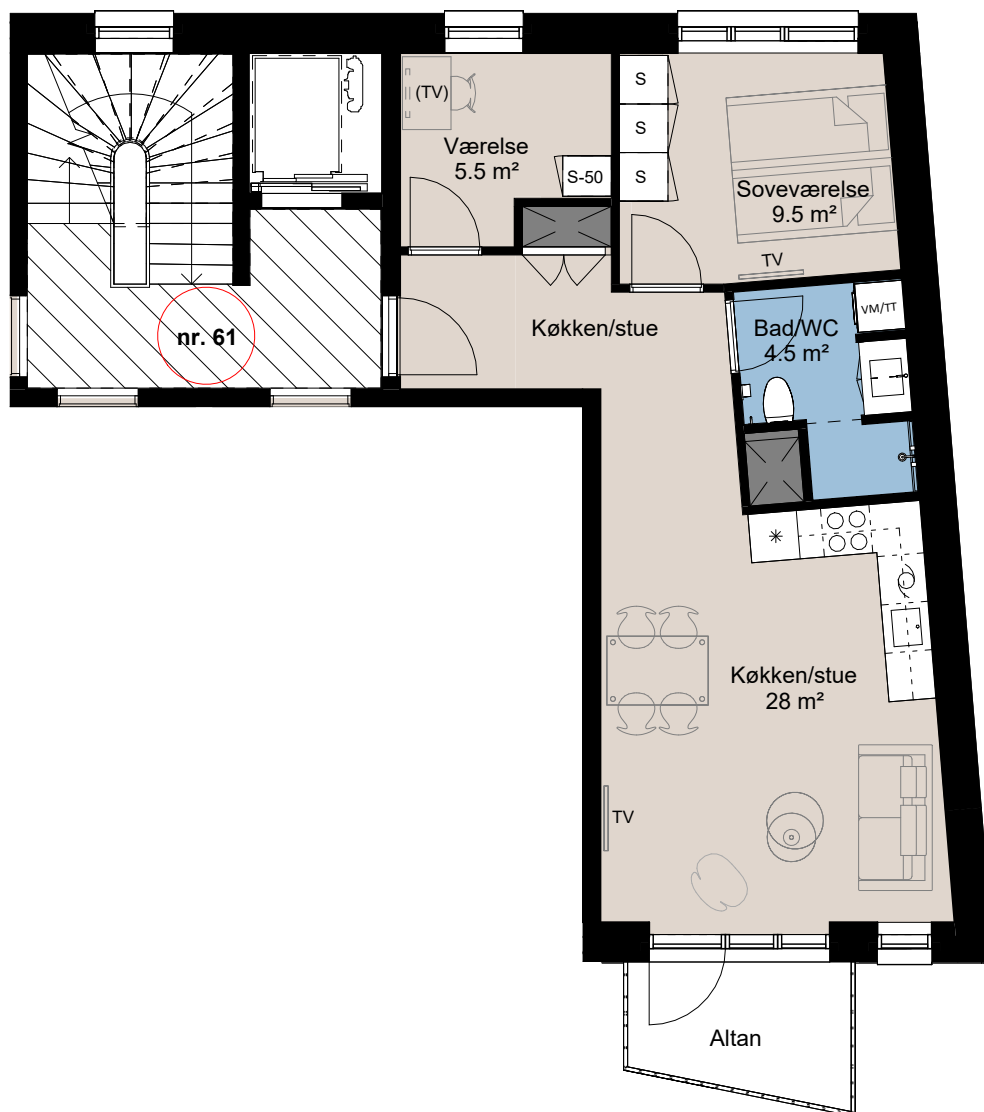

# Plantegning

teglværksøen

BOLIG NR.	ADRESSE	VÆRELSESR	BBR AREAL	ALTAN
150	Østre Teglgade 61, 1. 1.	2,5V	75 m <sup>2</sup>	4 m <sup>2</sup>

## Signaturforklaring

	Forberedt for vaskemaskine / tørretumbler		Opvaskemaskine
	TV		Kogeplade og ovn
	(TV) = Forberedt for TV		Vask
	Skab 600x600		Køle- / fryseskab
	Skab - 500 mm bred		Teknik
			Overskab