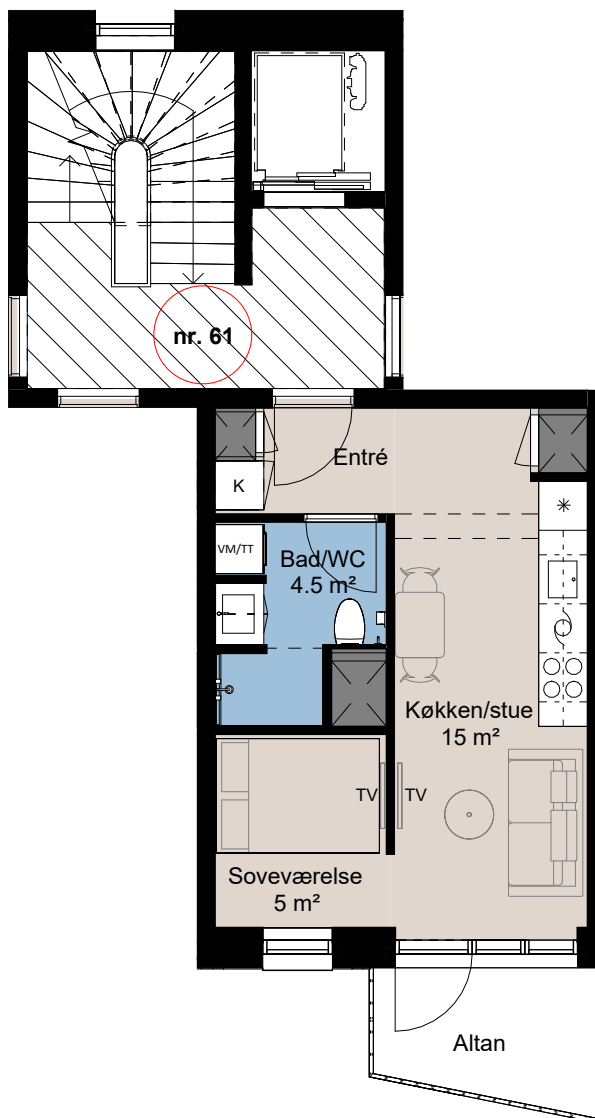

Plantegning

teglværksøen

BOLIG NR.	ADRESSE	VÆRELSE	BBR AREAL	ALTAN
151	Østre Teglgade 61, 1. 2.	1,5V	40 m ²	4 m ²

Signaturforklaring

	Forberedt for vaskemaskine / tørretumbler		Kogeplade og ovn
	TV		Vask
	Kosteskab 600x600		Køle- / fryseskab
	Opvaskemaskine		Teknik
			Installationskasse og nedhængt loft
			Overskab

1 M