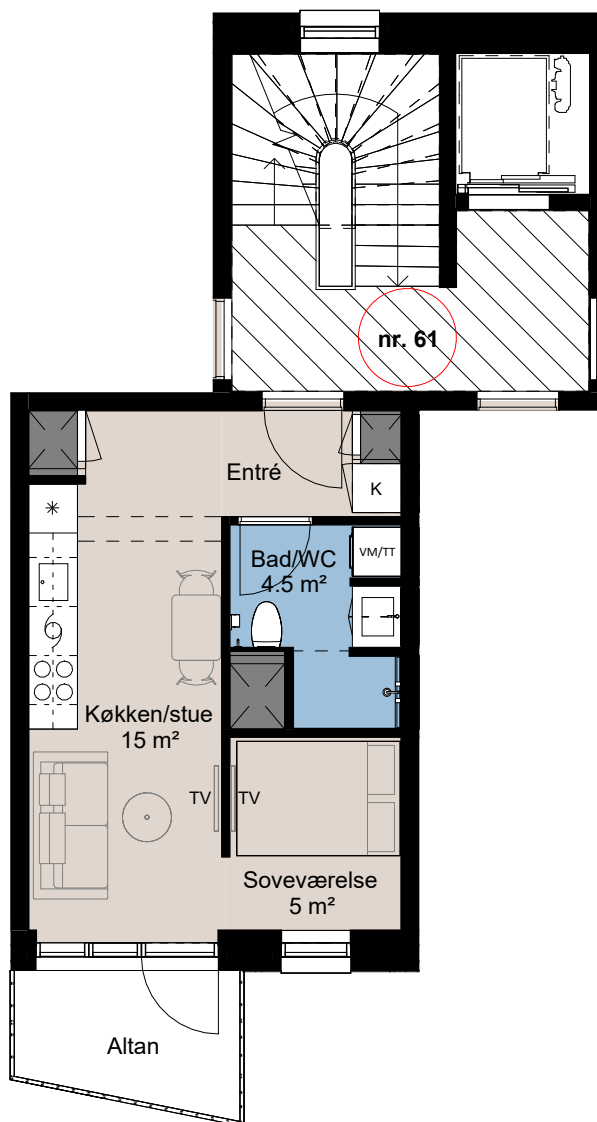

# Plantegning

teglværksøen

BOLIG NR.	ADRESSE	VÆRELSE	BBR AREAL	ALTAN
152	Østre Teglgade 61, 1. 3.	1,5V	40 m <sup>2</sup>	4 m <sup>2</sup>

## Signaturforklaring

	Forberedt for vaskemaskine / tørretumbler		Kogeplade og ovn
	TV		Vask
	Kosteskab 600x600		Køle- / fryseskab
	Opvaskemaskine		Teknik
			Installationskasse og nedhængt loft
			Overskab