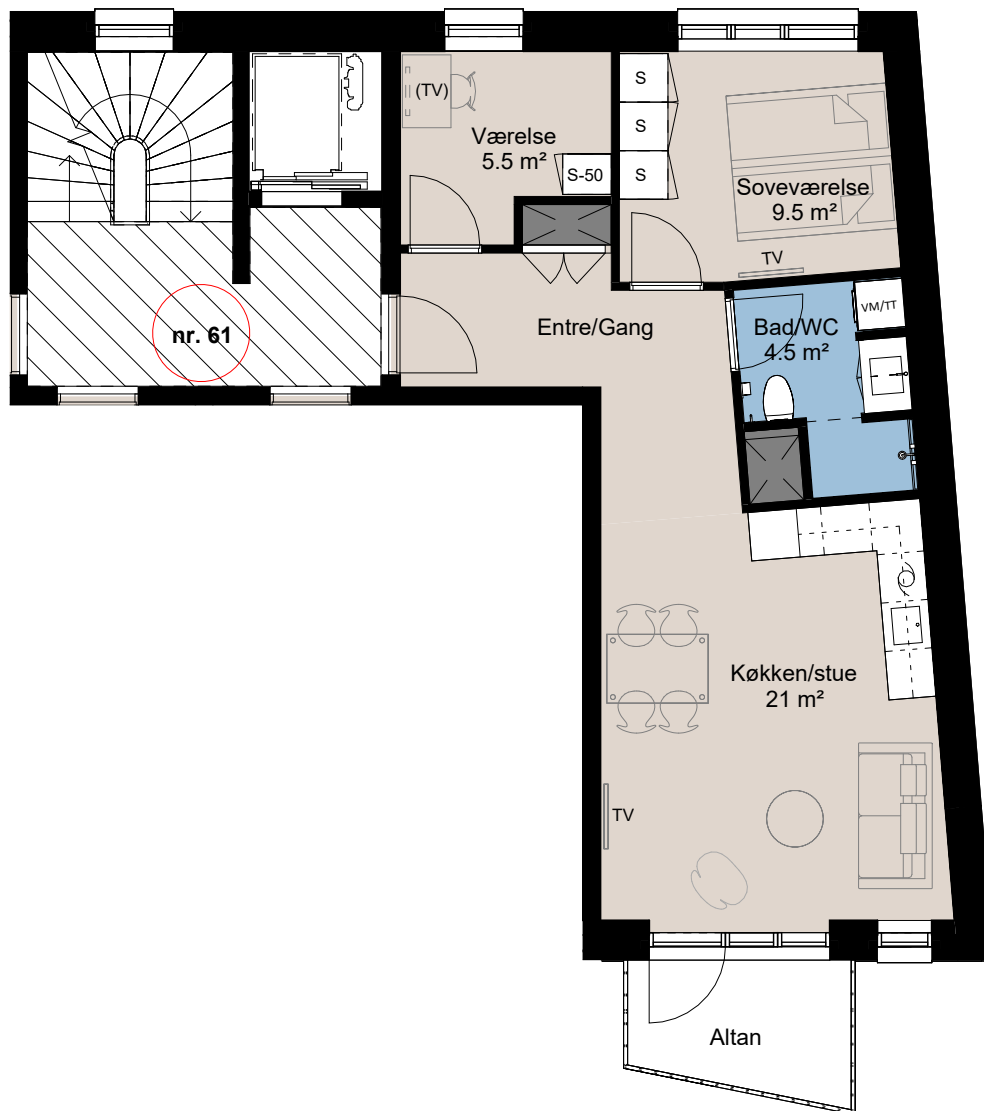

Plantegning

teglværksøen

BOLIG NR.	ADRESSE	VÆRELSESR	BBR AREAL	ALTAN
154	Østre Teglgade 61, 2. 1.	2,5V	70 m ²	4 m ²

Signaturforklaring

	Forberedt for vaskemaskine / tørretumbler		Opvaskemaskine
	TV		Kogeplade og ovn
	(TV) = Forberedt for TV		Vask
	Skab 600x600		Køle- / fryseskab
	Skab - 500 mm bred		Teknik
			Overskab