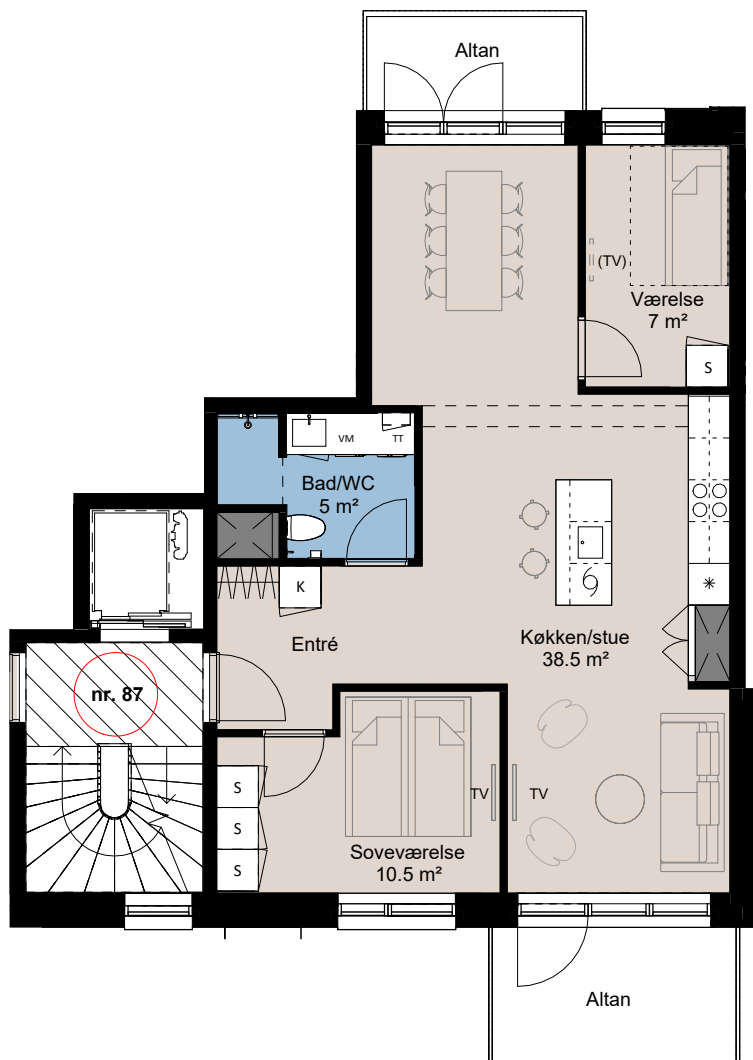

Plantegning

teglværksøen

BOLIG NR.	ADRESSE	VÆRELSE	BBR AREAL	ALTAN
16	Østre Teglgade 87, 1. th.	3V	89 m ²	4+7 m ²

Signaturforklaring

	Forberedt for vaskemaskine / tørretumbler		Køgeplade og ovn
	TV		Vask
	(TV) = Forberedt for TV		Køle- / fryseskab
	Kosteskab 600x600		Teknik
	Skab 600x600		Installationskasse og nedhængt loft
	Opvaskemaskine		Overskab
			Overskab (badeværelse)
			Bøjlestang

1 M