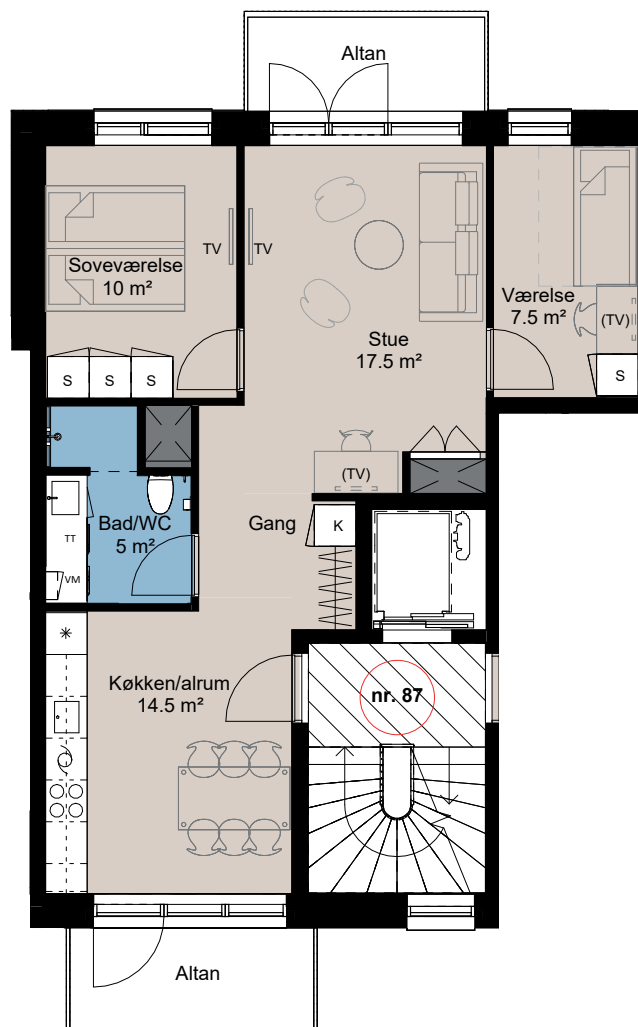

Plantegning

teglværksøen

BOLIG NR.	ADRESSE	VÆRELSE	BBR AREAL	ALTAN
19	Østre Teglgade 87, 3. tv.	3V	80 m ²	5+5 m ²

Signaturforklaring

	Forberedt for vaskemaskine / tørretumbler		Køgeplade og ovn
	TV		Vask
	(TV) = Forberedt for TV		Køle- / fryseskab
	Kosteskab 600x600		Teknik
	Skab 600x600		Overskab
	Opvaskemaskine		Overskab (badeværelse)
			Bøjlestang

1 M