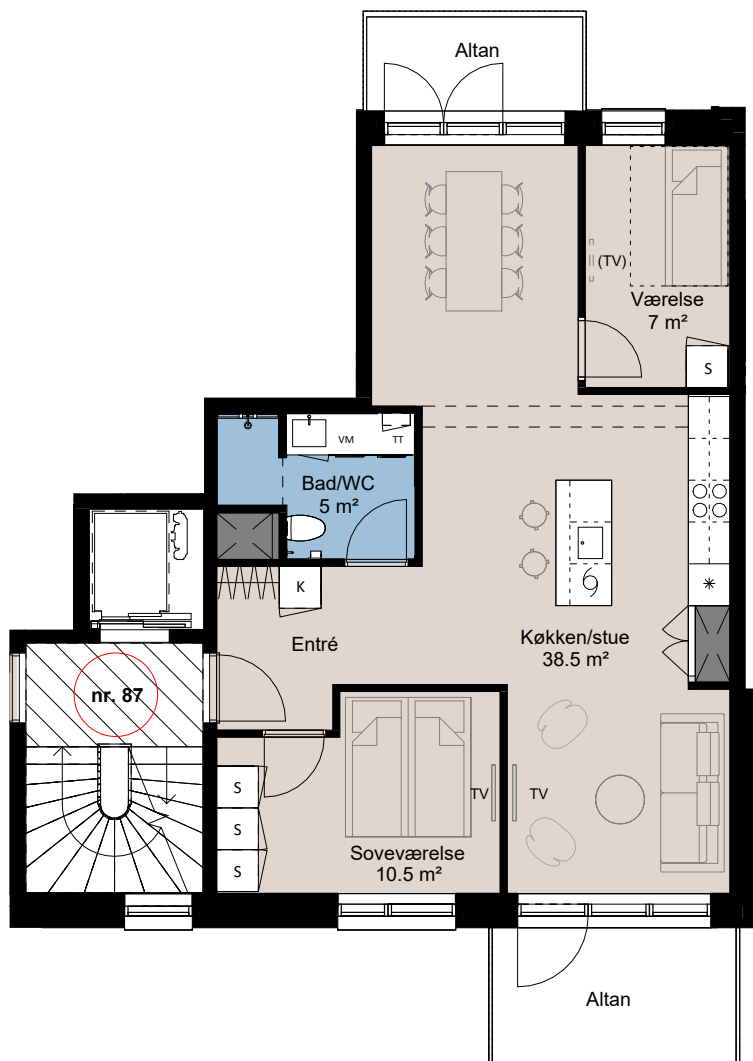

Plantegning

teglværksøen

BOLIG NR.	ADRESSE	VÆRELSE	BBR AREAL	ALTAN
20	Østre Teglgade 87, 3. th.	3V	89 m ²	4+7 m ²

Signaturforklaring

	Forberedt for vaskemaskine / tørretumbler		Køgeplade og ovn
	TV		Vask
	(TV) = Forberedt for TV		Køle- / fryseskab
	Kosteskab 600x600		Teknik
	Skab 600x600		Installationskasse og nedhængt loft
	Opvaskemaskine		Overskab
			Overskab (badeværelse)
			Bøjlestang

1 M