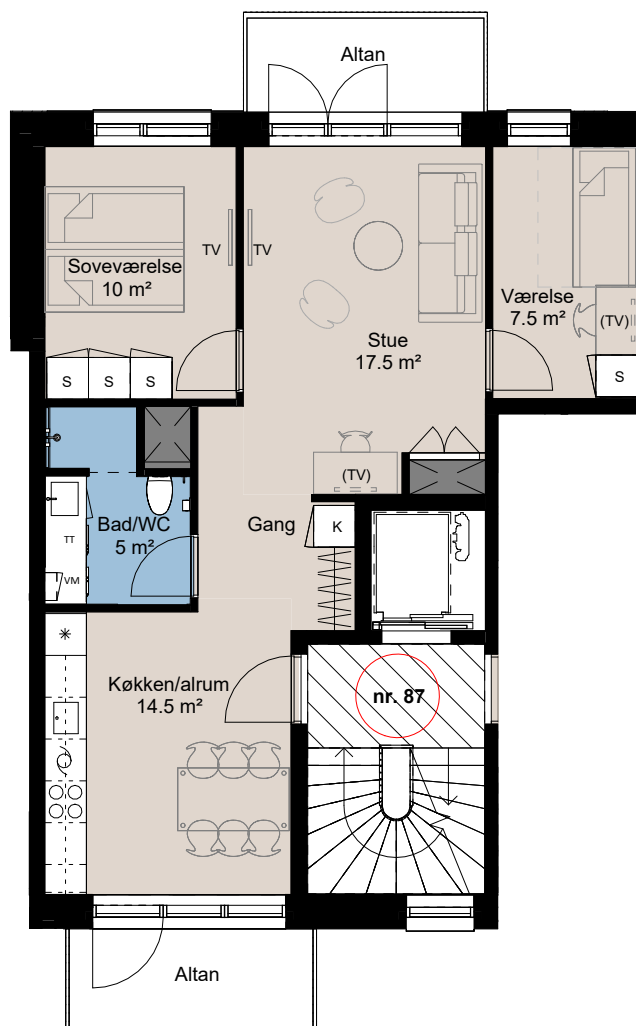

# Plantegning

teglværksøen

BOLIG NR.	ADRESSE	VÆRELSE	BBR AREAL	ALTAN
21	Østre Teglgade 87, 4. tv.	3V	80 m <sup>2</sup>	5+5 m <sup>2</sup>

## Signaturforklaring

	Forberedt for vaskemaskine / tørretumbler		Køgeplade og ovn
	TV		Vask
	(TV) = Forberedt for TV		Køle- / fryseskab
	Kosteskab 600x600		Teknik
	Skab 600x600		Overskab
	Opvaskemaskine		Overskab (badeværelse)
			Bøjlestang