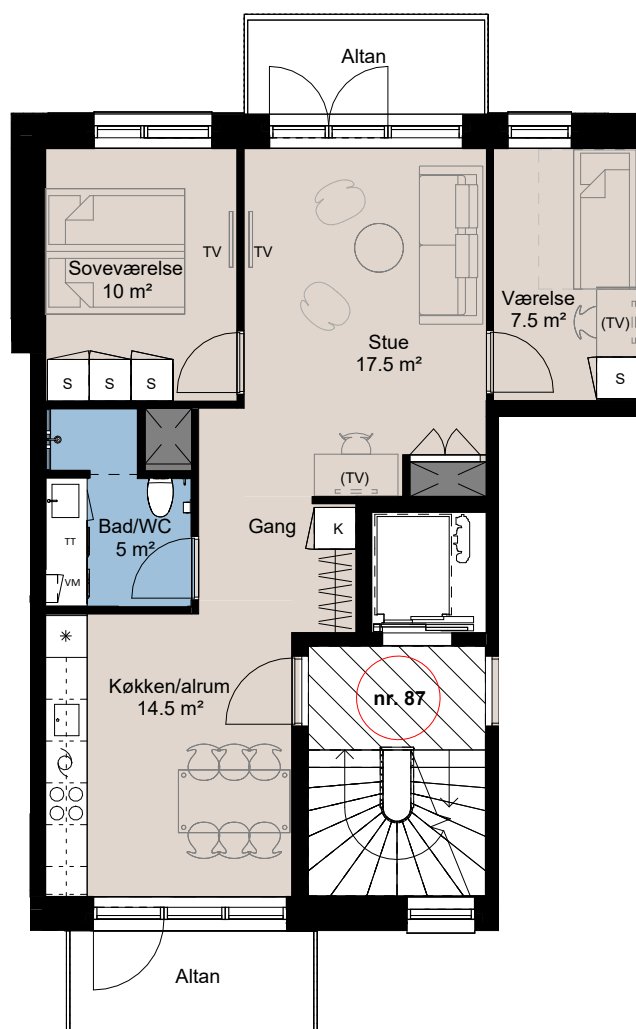

Plantegning

teglværksøen

BOLIG NR.	ADRESSE	VÆRELSE	BBR AREAL	ALTAN
23	Østre Teglgade 87, 5. tv.	3V	80 m ²	5+5 m ²

Signaturforklaring

	Forberedt for vaskemaskine / tørretumbler		Køgeplade og ovn
	TV		Vask
	(TV) = Forberedt for TV		Køle- / fryseskab
	Kosteskab 600x600		Teknik
	Skab 600x600		Overskab
	Opvaskemaskine		Overskab (badeværelse)
			Bøjlestang

1 M