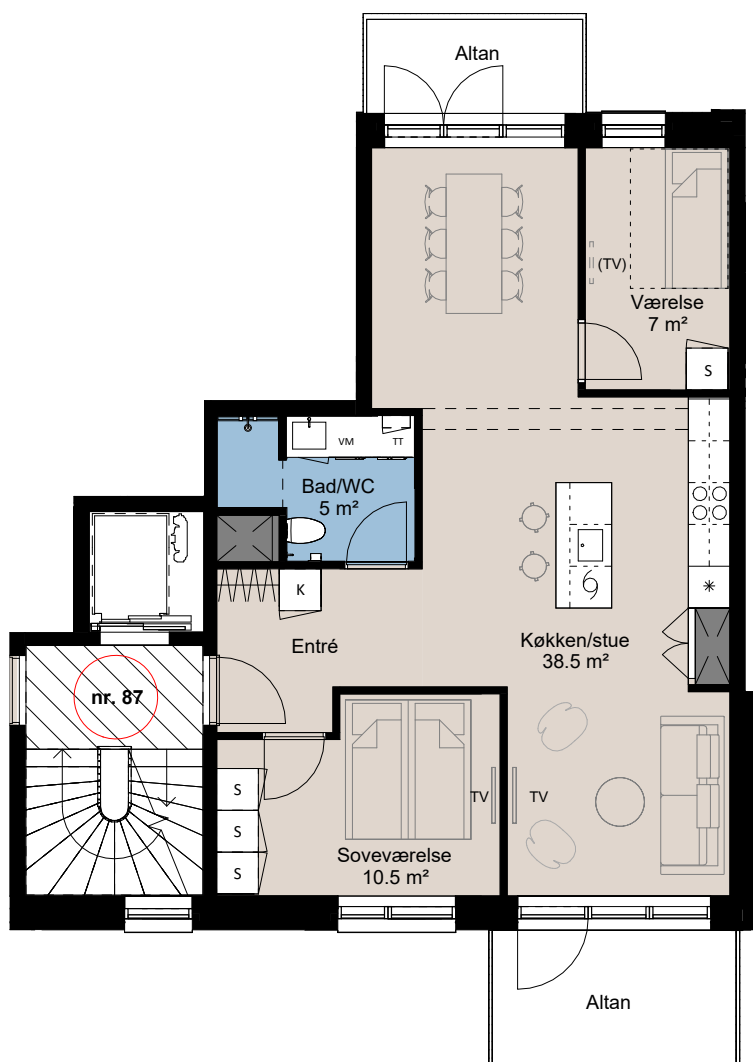

# Plantegning

teglværksøen

BOLIG NR.	ADRESSE	VÆRELSE	BBR AREAL	ALTAN
24	Østre Teglgade 87, 5. th.	3V	89 m <sup>2</sup>	4+7 m <sup>2</sup>

## Signaturforklaring

	Forberedt for vaskemaskine / tørretumbler		Køgeplade og ovn
	TV		Vask
	(TV) = Forberedt for TV		Køle- / fryseskab
	Kosteskab 600x600		Teknik
	Skab 600x600		Installationskasse og nedhængt loft
	Opvaskemaskine		Overskab
			Overskab (badeværelse)
			Bøjlestang