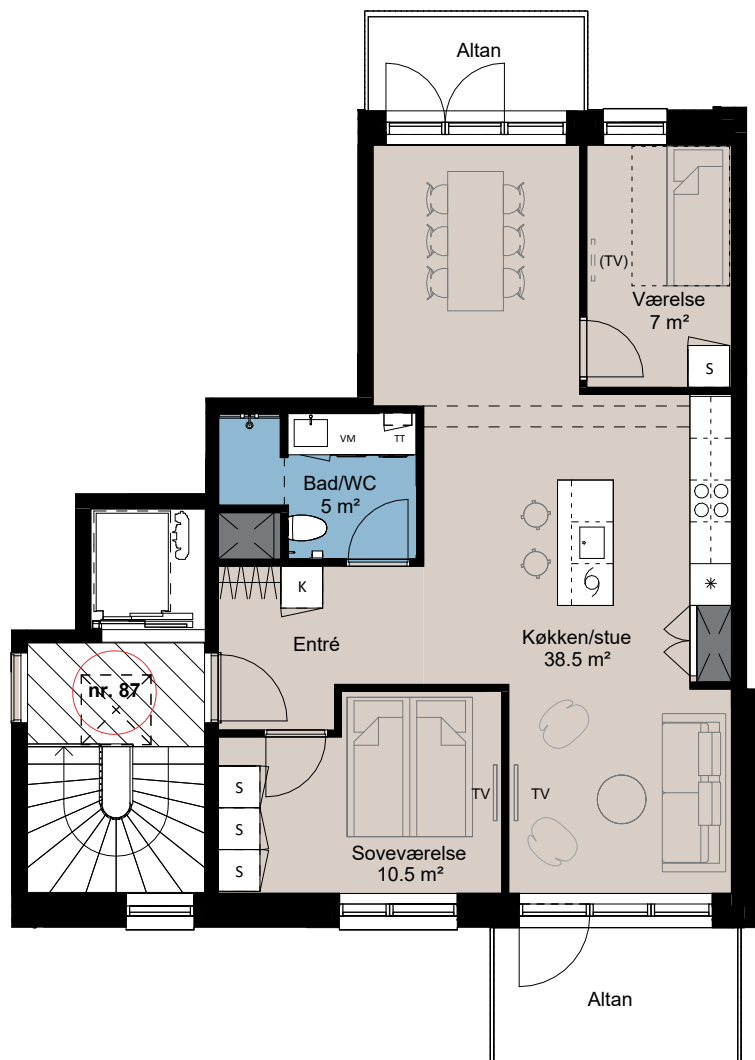

Plantegning

teglværksøen

| BOLIG NR. | ADRESSE | VÆRELSE | BBR AREAL | ALTAN |
|-----------|---------------------------|---------|-------------------|--------------------|
| 26 | Østre Teglgade 87, 6. th. | 3V | 89 m ² | 4+7 m ² |

Signaturforklaring

| | | | |
|--|-------------------------------------------|--|-------------------------------------|
| | Forberedt for vaskemaskine / tørretumbler | | Køgeplade og ovn |
| | TV | | Vask |
| | (TV) = Forberedt for TV | | Køle- / fryseskab |
| | Kosteskab 600x600 | | Teknik |
| | Skab 600x600 | | Installationskasse og nedhængt loft |
| | Opvaskemaskine | | Overskab |
| | | | Overskab (badeværelse) |
| | | | Bøjlestang |