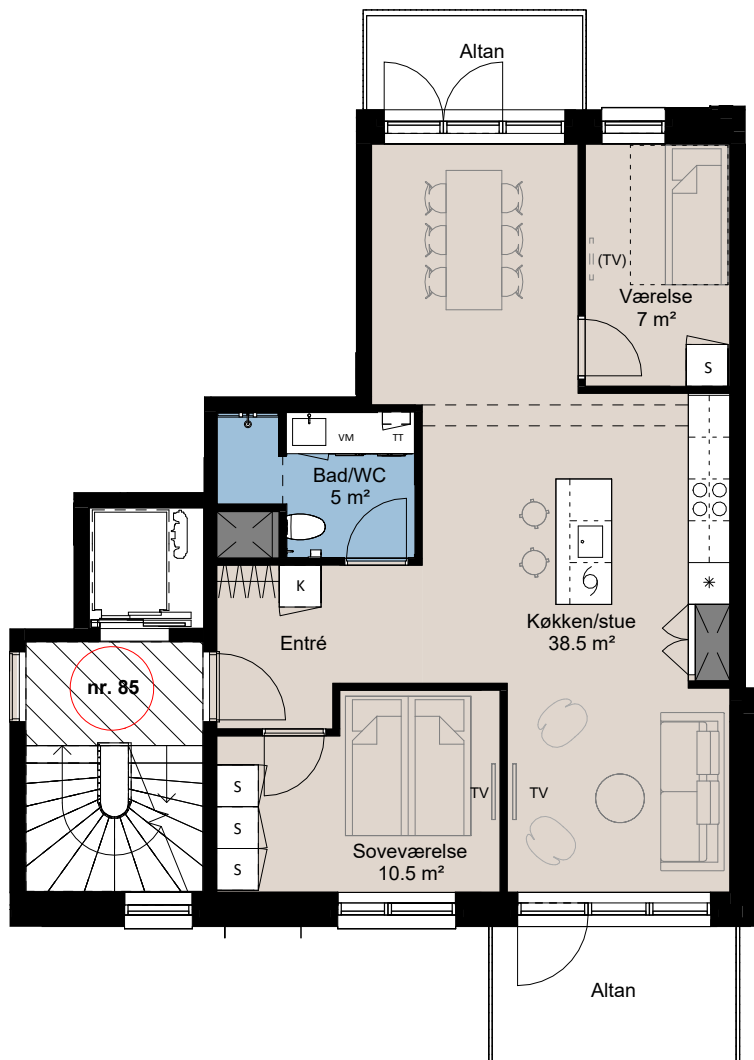

Plantegning

teglværksøen

BOLIG NR.	ADRESSE	VÆRELSE	BBR AREAL	ALTAN
30	Østre Teglgade 87, 1. th.	3V	89 m ²	4+7 m ²

Signaturforklaring

	Forberedt for vaskemaskine / tørretumbler		Køgeplade og ovn
	TV		Vask
	(TV) = Forberedt for TV		Køle- / fryseskab
	Kosteskab 600x600		Teknik
	Skab 600x600		Installationskasse og nedhængt loft
	Opvaskemaskine		Overskab
			Overskab (badeværelse)
			Bøjlestang