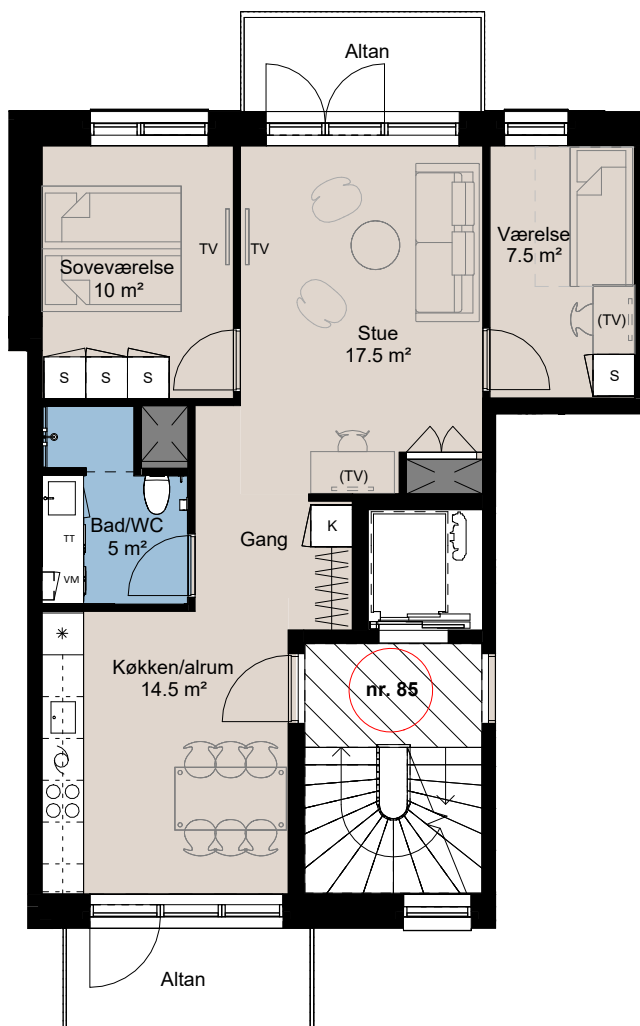

Plantegning

teglværksøen

BOLIG NR.	ADRESSE	VÆRELSE	BBR AREAL	ALTAN
33	Østre Teglgade 85, 3. tv.	3V	80 m ²	5+5 m ²

Signaturforklaring

	Forberedt for vaskemaskine / tørretumbler		Kogeplade og ovn
	TV		Vask
	(TV) = Forberedt for TV		Køle- / fryseskab
	Kosteskab 600x600		Teknik
	Skab 600x600		Overskab
	Opvaskemaskine		Overskab (badeværelse)
			Bøjlestang

1 M