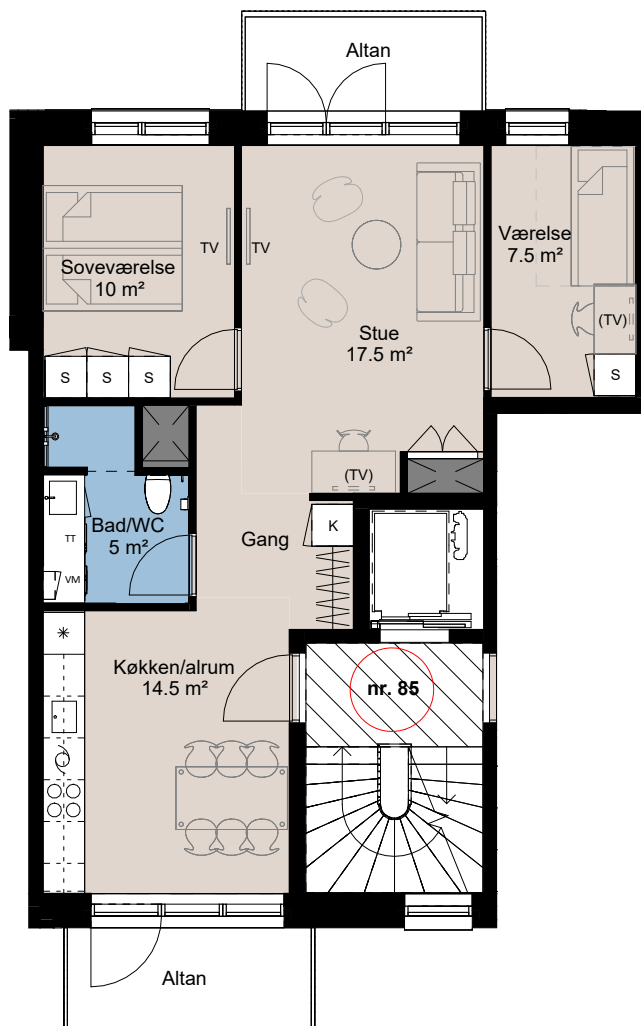

Plantegning

teglværksøen

BOLIG NR.	ADRESSE	VÆRELSE	BBR AREAL	ALTAN
35	Østre Teglgade 85, 4. tv.	3V	80 m ²	5+5 m ²

Signaturforklaring

	Forberedt for vaskemaskine / tørretumbler		Kogeplade og ovn
	TV		Vask
	(TV) = Forberedt for TV		Køle- / fryseskab
	Kosteskab 600x600		Teknik
	Skab 600x600		Overskab
	Opvaskemaskine		Overskab (badeværelse)
			Bøjlestang

1 M