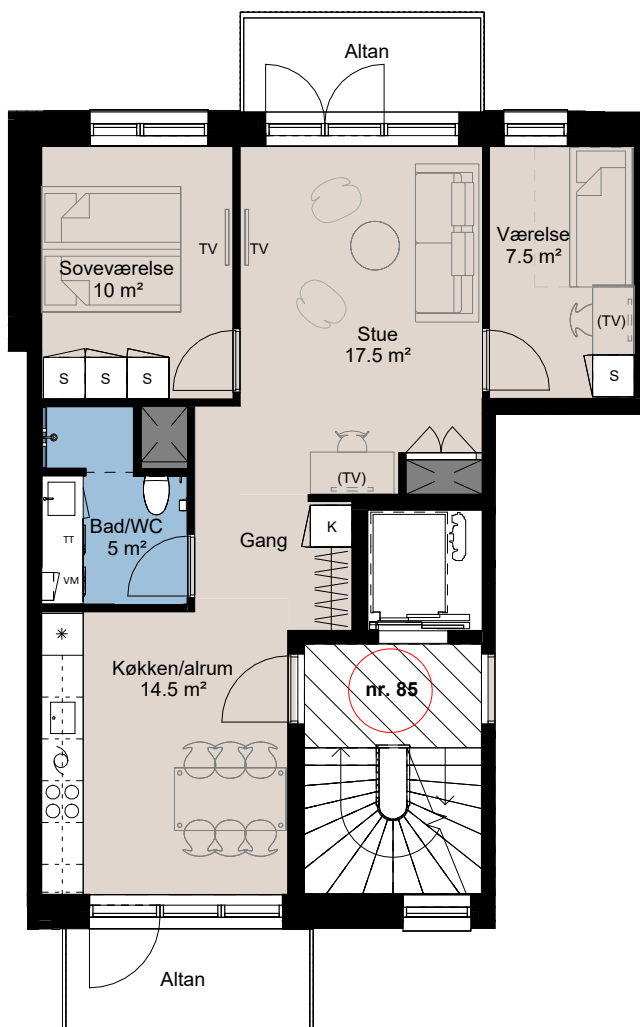

Plantegning

teglværksøen

BOLIG NR.	ADRESSE	VÆRELSE	BBR AREAL	ALTAN
37	Østre Teglgade 85, 5. tv.	3V	80 m ²	5+5 m ²

Signaturforklaring

	Forberedt for vaskemaskine / tørretumbler		Køgeplade og ovn
	TV		Vask
	(TV) = Forberedt for TV		Køle- / fryseskab
	Kosteskab 600x600		Teknik
	Skab 600x600		Overskab
	Opvaskemaskine		Overskab (badeværelse)
			Bøjlestang

1 M