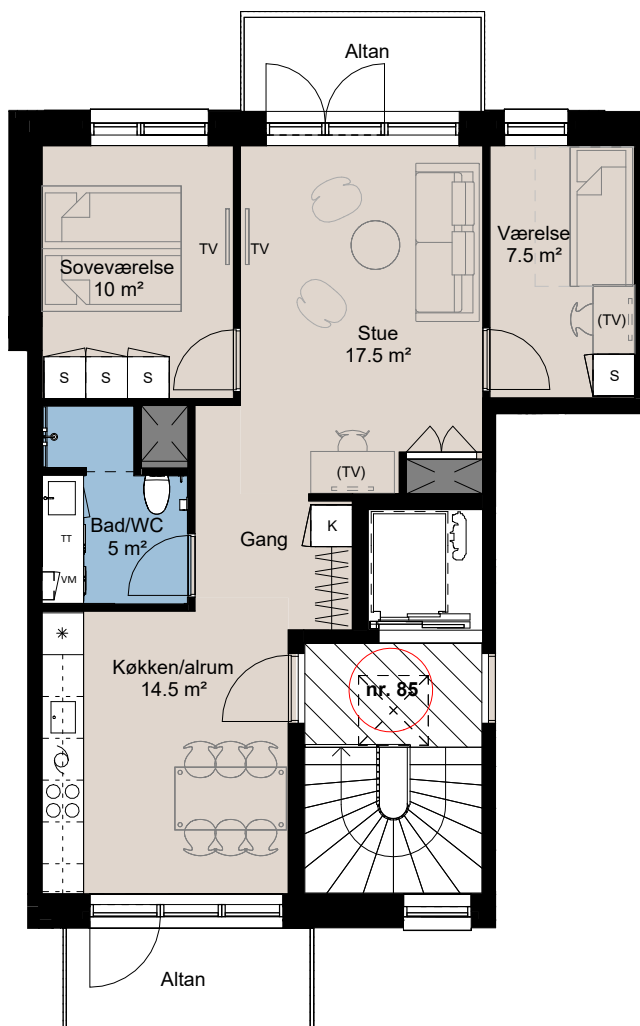

Plantegning

teglværksøen

BOLIG NR.	ADRESSE	VÆRELSE	BBR AREAL	ALTAN
39	Østre Teglgade 85, 6. tv.	3V	80 m ²	5+5 m ²

Signaturforklaring

	Forberedt for vaskemaskine / tørretumbler		Kogeplade og ovn
	TV		Vask
	(TV) = Forberedt for TV		Køle- / fryseskab
	Kosteskab 600x600		Teknik
	Skab 600x600		Overskab
	Opvaskemaskine		Overskab (badeværelse)
			Bøjlestang

1 M