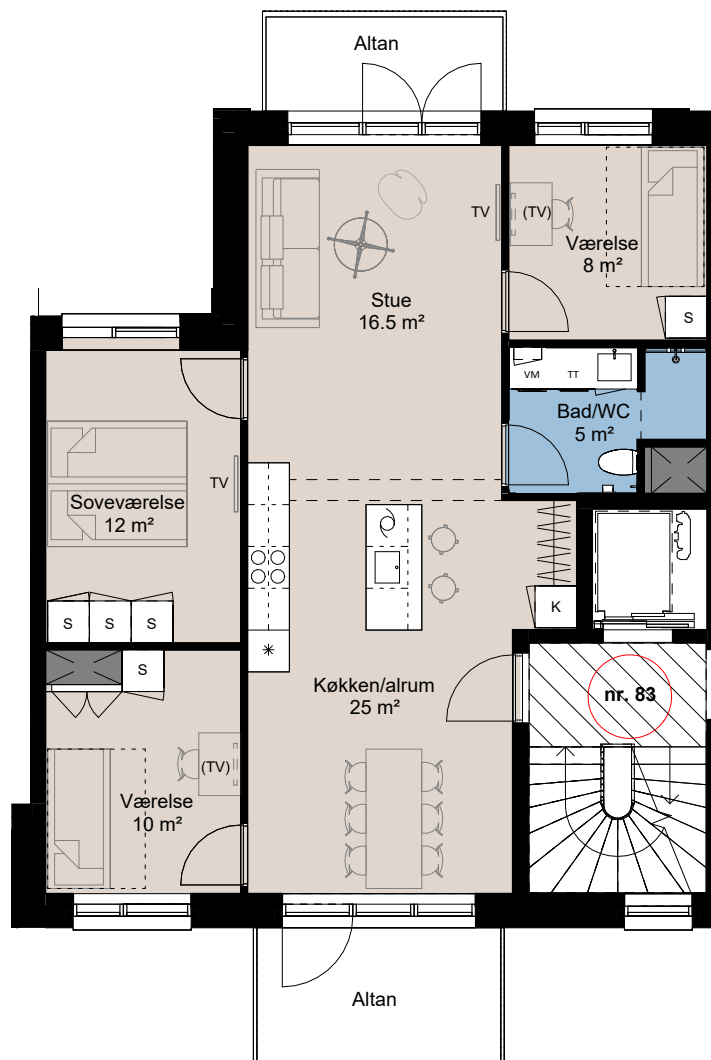

Plantegning

teglværksøen

BOLIG NR.	ADRESSE	VÆRELSE	BBR AREAL	ALTAN
43	Østre Teglgade 83, 1. tv.	4V	100 m ²	5+7 m ²

Signaturforklaring

	Forberedt for vaskemaskine / tørretumbler		Køgeplade og ovn
	TV		Vask
	(TV) = Forberedt for TV		Køle- / fryseskab
	Kosteskab 600x600		Teknik
	Skab 600x600		Installationskasse og nedhængt loft
	Opvaskemaskine		Overskab
			Overskab (badeværelse)
			Bøjlestang

1 M