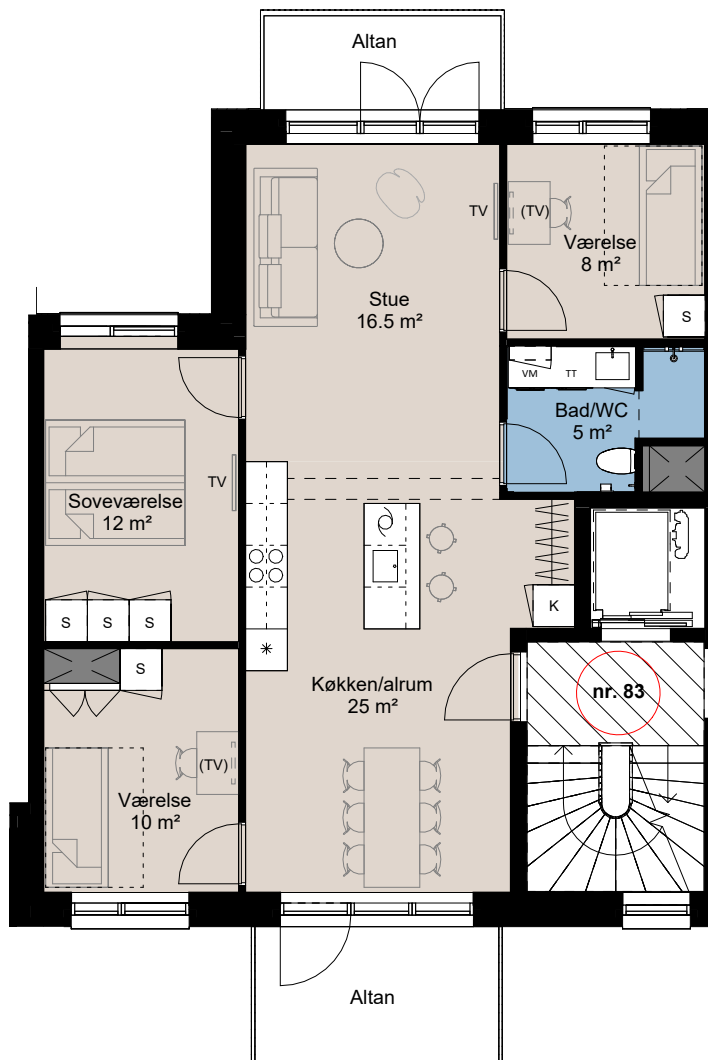

Plantegning

teglværksøen

BOLIG NR.	ADRESSE	VÆRELSE	BBR AREAL	ALTAN
49	Østre Teglgade 83, 4. tv.	4V	100 m ²	5+7 m ²

Signaturforklaring

	Forberedt for vaskemaskine / tørretumbler		Køgeplade og ovn
	TV		Vask
	(TV) = Forberedt for TV		Køle- / fryseskab
	Kosteskab 600x600		Teknik
	Skab 600x600		Installationskasse og nedhængt loft
	Opvaskemaskine		Overskab
			Overskab (badeværelse)
			Bøjlestang

1 M