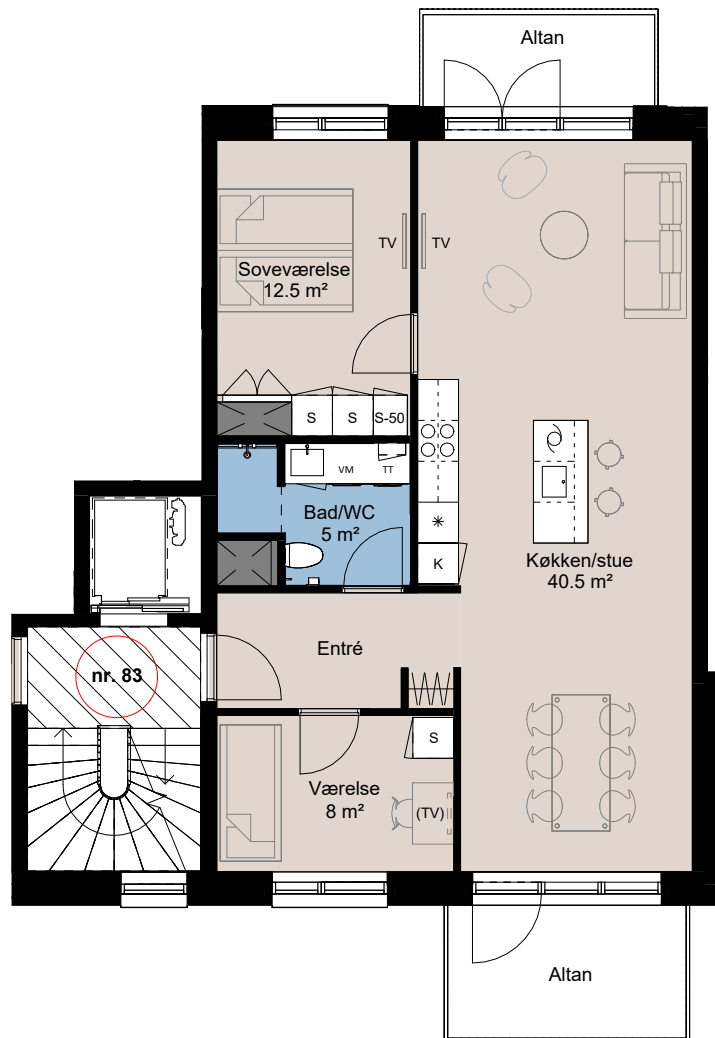

Plantegning

teglværksøen

BOLIG NR.	ADRESSE	VÆRELSE	BBR AREAL	ALTAN
50	Østre Teglgade 83, 4. th.	3V	94 m ²	5+7 m ²

Signaturforklaring

	Forberedt for vaskemaskine / tørretumbler		Opvaskemaskine
	TV		Kogeplade og ovn
	(TV) = Forberedt for TV		Vask
	Kosteskab 600x600		Køle- / fryseskab
	Skab 600x600		Teknik
	Skab - 500 mm bred		Overskab
			Overskab (badeværelse)
			Bøjlestang

1 M