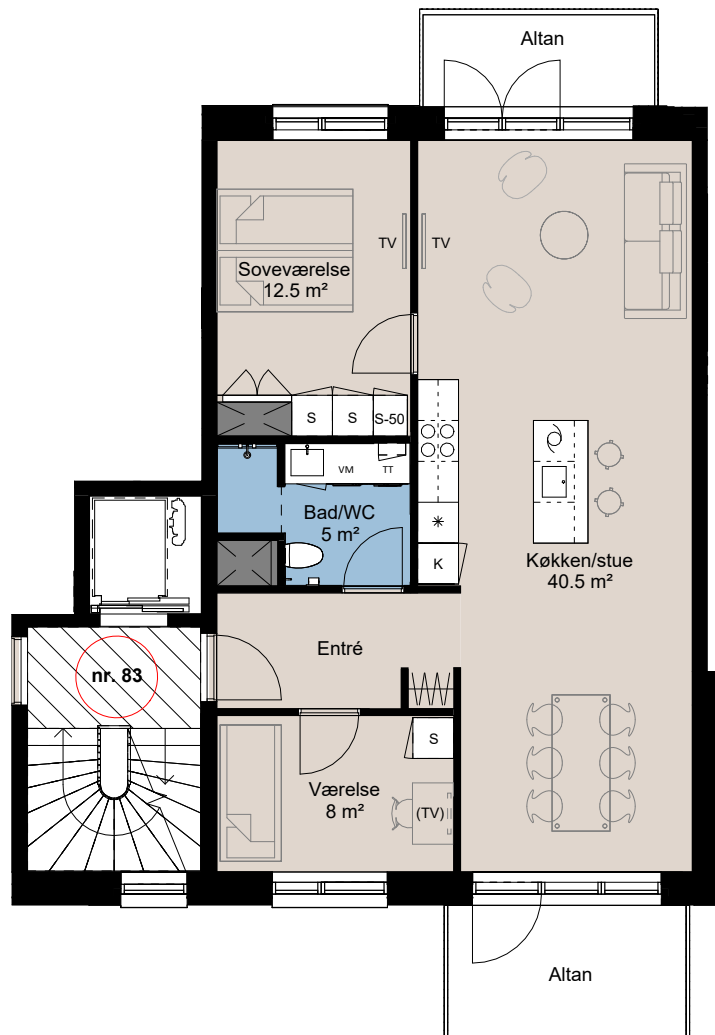

Plantegning

teglværksøen

BOLIG NR.	ADRESSE	VÆRELSE	BBR AREAL	ALTAN
52	Østre Teglgade 83, 5. th.	3V	94 m ²	5+7 m ²

Signaturforklaring

	Forberedt for vaskemaskine / tørretumbler		Opvaskemaskine
	TV		Kogeplade og ovn
	(TV) = Forberedt for TV		Vask
	Kosteskab 600x600		Køle- / fryseskab
	Skab 600x600		Teknik
	Skab - 500 mm bred		Overskab
			Overskab (badeværelse)
			Bøjlestang

1 M