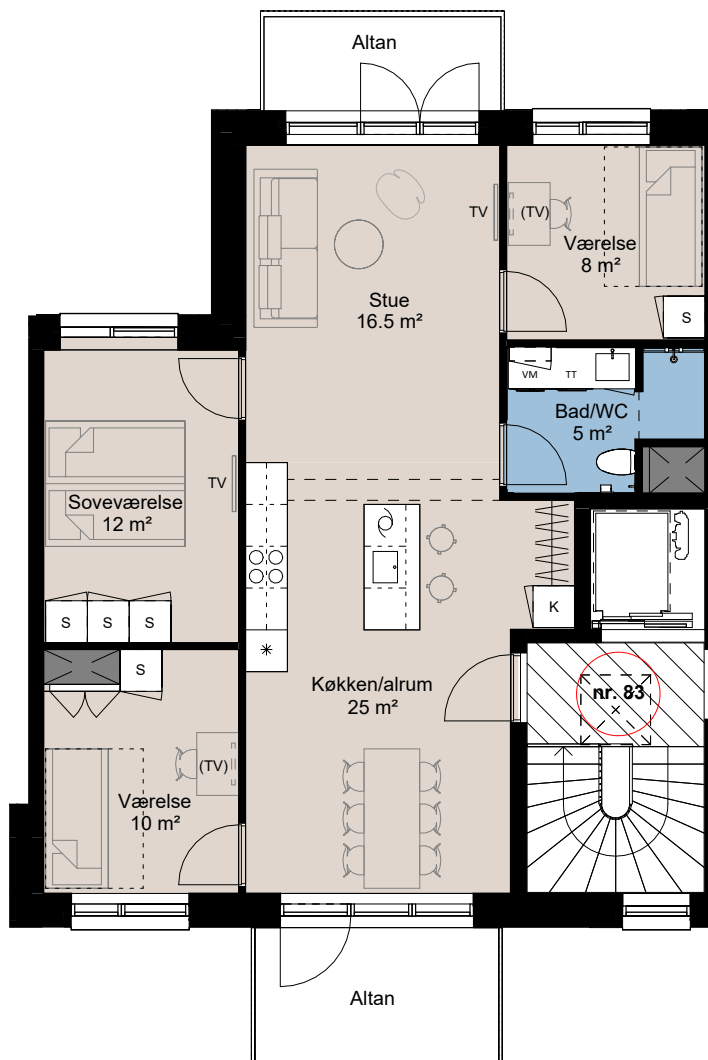

Plantegning

teglværksøen

| BOLIG NR. | ADRESSE | VÆRELSER | BBR AREAL | ALTAN |
|-----------|---------------------------|----------|--------------------|--------------------|
| 53 | Østre Teglgade 83, 6. tv. | 4V | 103 m ² | 5+7 m ² |

Signaturforklaring

| | | | |
|--|---|--|-------------------------------------|
| | Forberedt for vaskemaskine / tørretumbler | | Kogeplade og ovn |
| | TV | | Vask |
| | (TV) = Forberedt for TV | | Køle- / fryseskab |
| | Kosteskab 600x600 | | Teknik |
| | Skab 600x600 | | Installationskasse og nedhængt loft |
| | Opvaskemaskine | | Overskab |
| | | | Overskab (badeværelse) |
| | | | Bøjlestang |