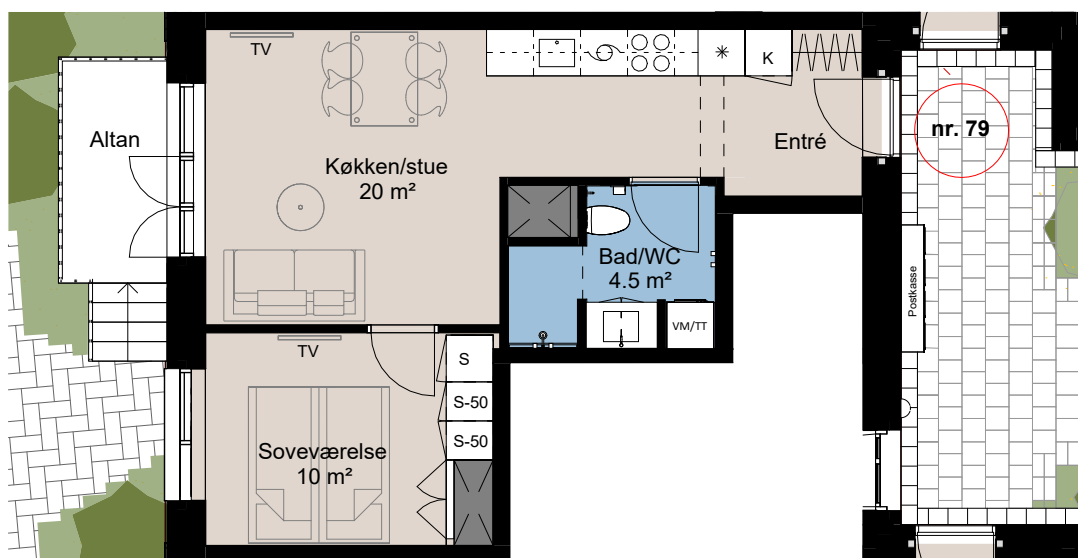

Plantegning

teglværksøen

BOLIG NR.	ADRESSE	VÆRELSE	BBR AREAL	ALTAN
56	Østre Teglgade 79	2V	57 m ²	5 m ²

Signaturforklaring

	Forberedt for vaskemaskine / tørretumbler		Køgeplade og ovn		Plantebed, skærmende beplantning
	TV		Vask		Høje stauer
	Kosteskab 600x600		Køle- / fryseskab		Lave urter mellem træde fliser
	Skab 600x600		Teknik		Buske
	Skab - 500 mm bred		Installationskasse og nedhængt loft		Vand
	Opvaskemaskine		Overskab		
			Bøjlestang		