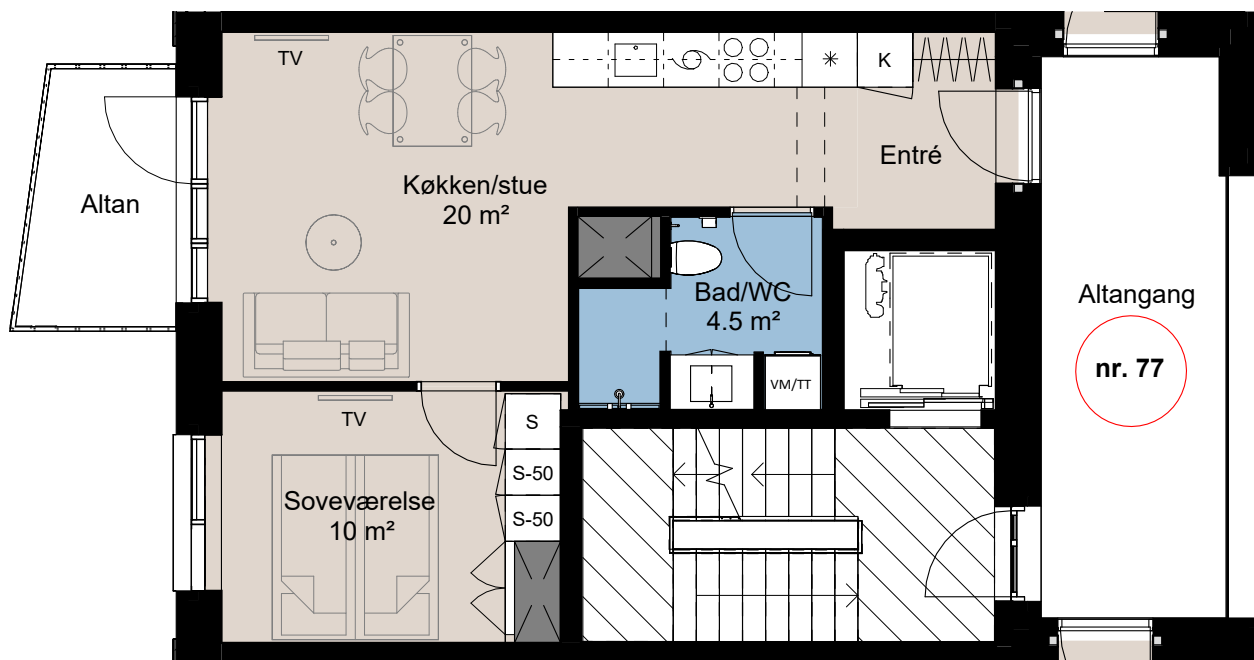

Plantegning

teglværksøen

BOLIG NR.	ADRESSE	VÆRELSE	BBR AREAL	ALTAN
58	Østre Teglgade 77, 1. 1.	2V	57 m ²	4 m ²

Signaturforklaring

	Forberedt for vaskemaskine / tørretumbler		Køgeplade og ovn
	TV		Vask
	Kosteskab 600x600		Køle- / fryseskab
	Skab 600x600		Teknik
	Skab - 500 mm bred		Installationskasse og nedhængt loft
	Opvaskemaskine		Overskab
			Bøjlestang