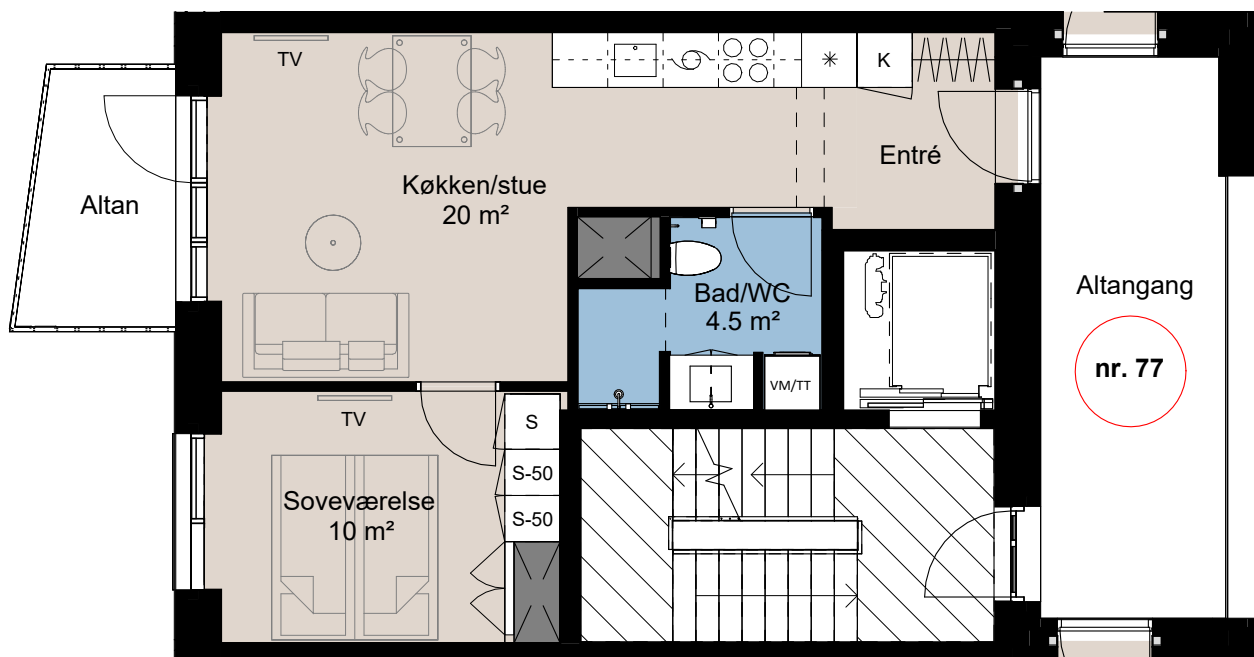

Plantegning

teglværksøen

BOLIG NR.	ADRESSE	VÆRELSE	BBR AREAL	ALTAN
61	Østre Teglgade 77, 2. 1.	2V	57 m ²	4 m ²

Signaturforklaring

	Forberedt for vaskemaskine / tørretumbler		Køgeplade og ovn
	TV		Vask
	Kosteskab 600x600		Køle- / fryseskab
	Skab 600x600		Teknik
	Skab - 500 mm bred		Installationskasse og nedhængt loft
	Opvaskemaskine		Overskab
			Bøjlestang