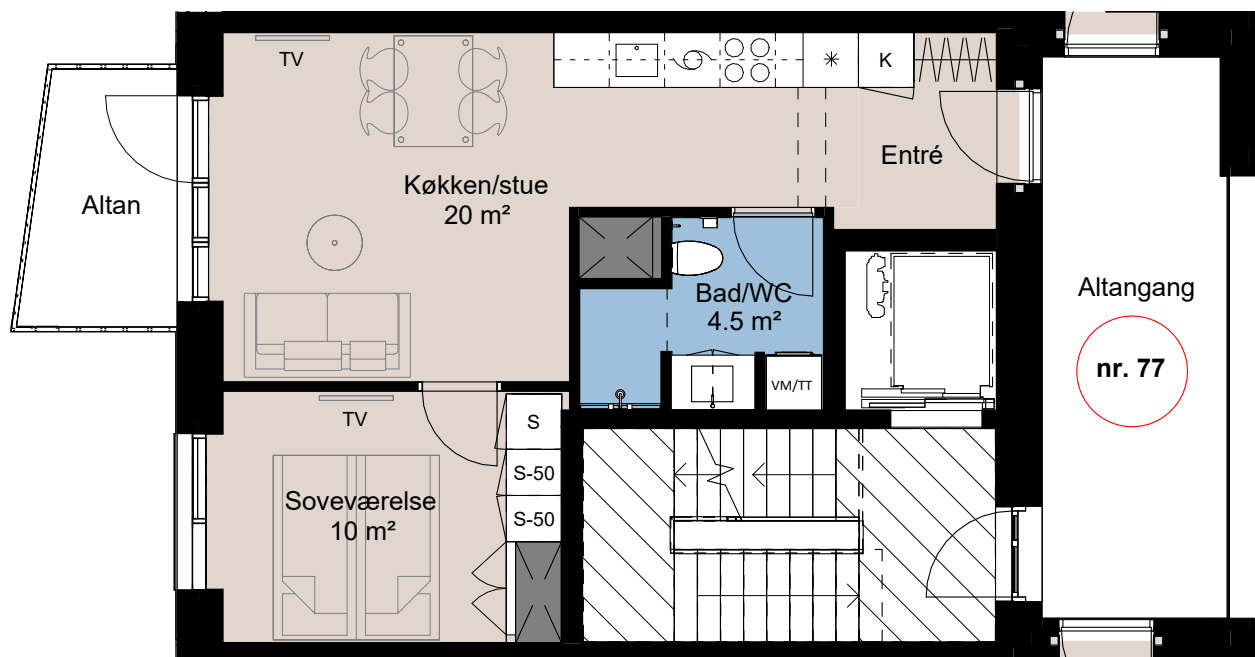

Plantegning

teglværksøen

BOLIG NR.	ADRESSE	VÆRELSE	BBR AREAL	ALTAN
64	Østre Teglgade 77, 3. 1.	2V	57 m ²	4 m ²

Signaturforklaring

	Forberedt for vaskemaskine / tørretumbler		Kogeplade og ovn
	TV		Vask
	Kosteskab 600x600		Køle- / fryseskab
	Skab 600x600		Teknik
	Skab - 500 mm bred		Installationskasse og nedhængt loft
	Opvaskemaskine		Overskab
			Bøjlestang