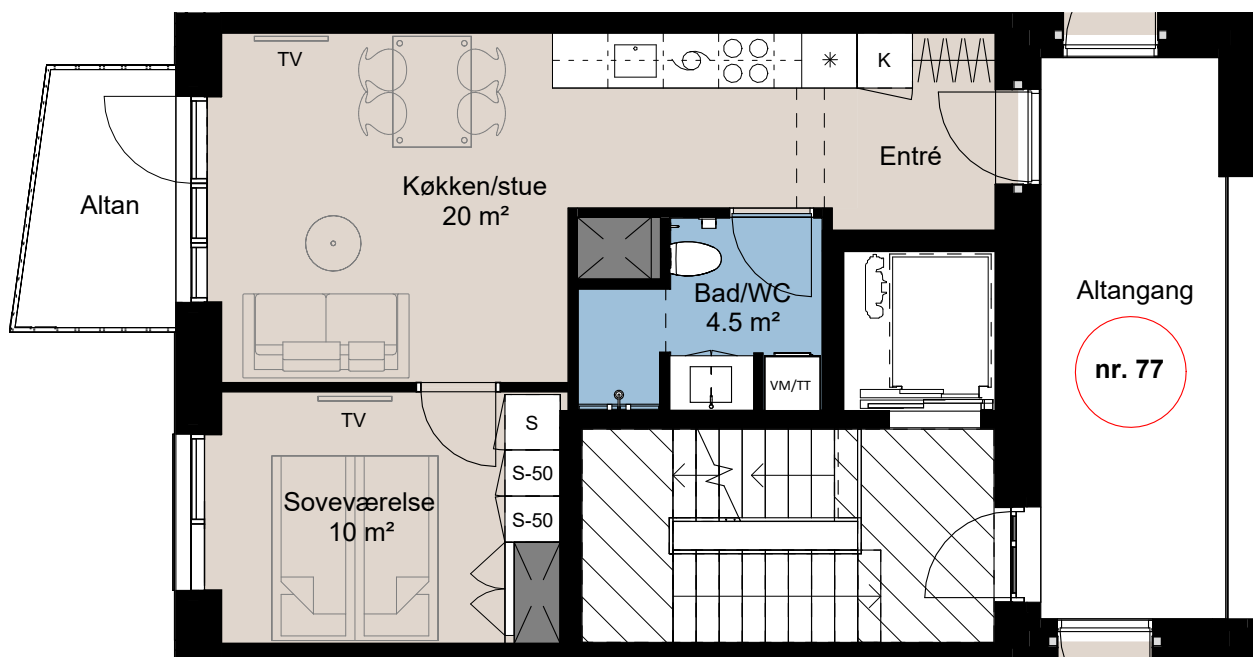

Plantegning

teglværksøen

BOLIG NR.	ADRESSE	VÆRELSE	BBR AREAL	ALTAN
67	Østre Teglgade 77, 4. 1.	2V	57 m ²	4 m ²

Signaturforklaring

VM/TT	Forberedt for vaskemaskine / tørretumbler		Kogeplade og ovn
	TV		Vask
K	Kosteskab 600x600		Køle- / fryseskab
S	Skab 600x600		Teknik
S-50	Skab - 500 mm bred		Installationskasse og nedhængt loft
	Opvaskemaskine		Overskab
			Bøjlestang