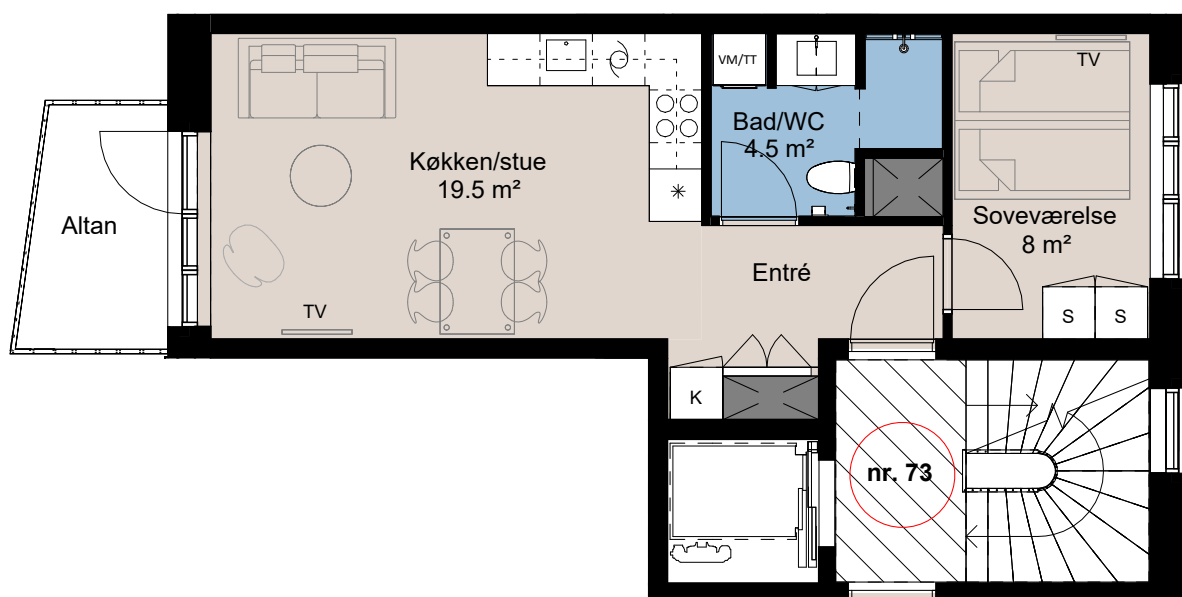

Plantegning

teglværksøen

BOLIG NR.	ADRESSE	VÆRELSE	BBR AREAL	ALTAN
76	Østre Teglgade 73, 1. th.	2V	54 m ²	4 m ²

Signaturforklaring

	Forberedt for vaskemaskine / tørretumbler		Køgeplade og ovn
	TV		Vask
	Kosteskab 600x600		Køle- / fryseskab
	Skab 600x600		Teknik
	Opvaskemaskine		Overskab