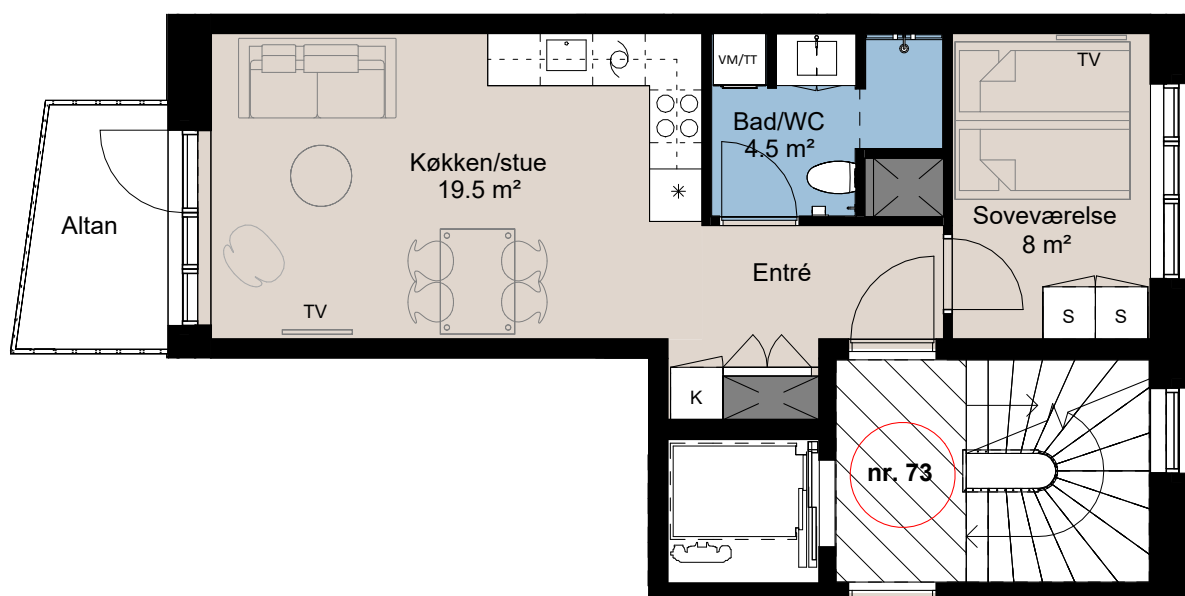

Plantegning

teglværksøen

| BOLIG NR. | ADRESSE | VÆRELSE | BBR AREAL | ALTAN |
|-----------|---------------------------|---------|-------------------|------------------|
| 80 | Østre Teglgade 73, 3. th. | 2V | 54 m ² | 4 m ² |