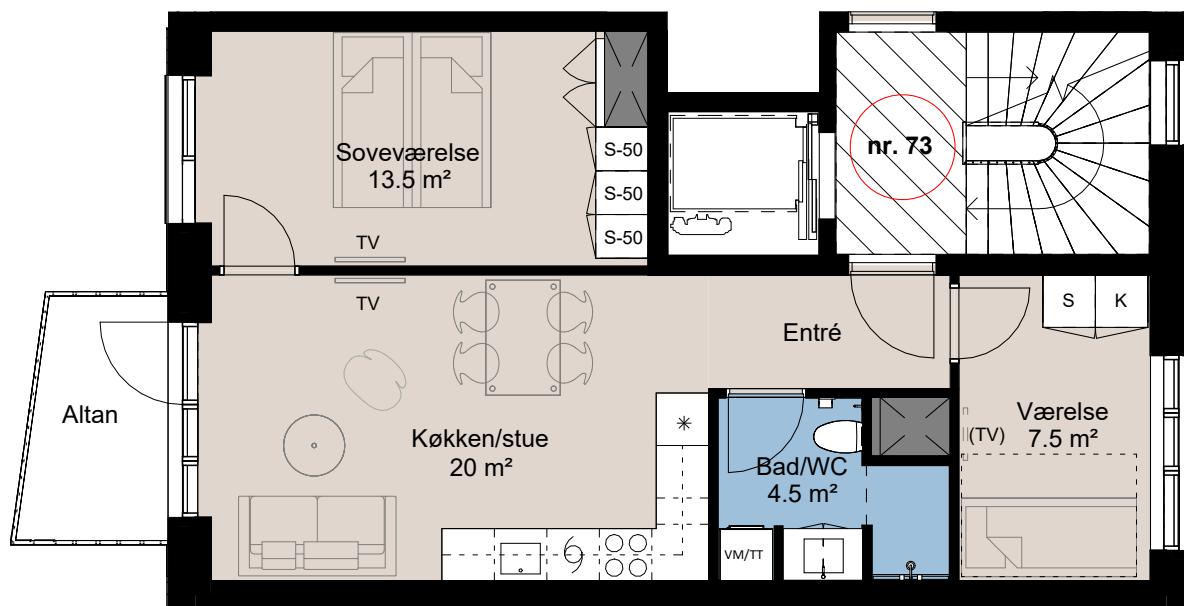

# Plantegning

teglværksøen

BOLIG NR.	ADRESSE	VÆRELSE	BBR AREAL	ALTAN
81	Østre Teglgade 73, 4. tv.	3V	72 m <sup>2</sup>	4 m <sup>2</sup>

## Signaturforklaring

	Forberedt for vaskemaskine / tørretumbler		Opvaskemaskine
	TV		Kogeplade og ovn
	(TV) = Forberedt for TV		Vask
	Kosteskab 600x600		Køle- / fryseskab
	Skab 600x600		Teknik
	Skab - 500 mm bred		Overskab