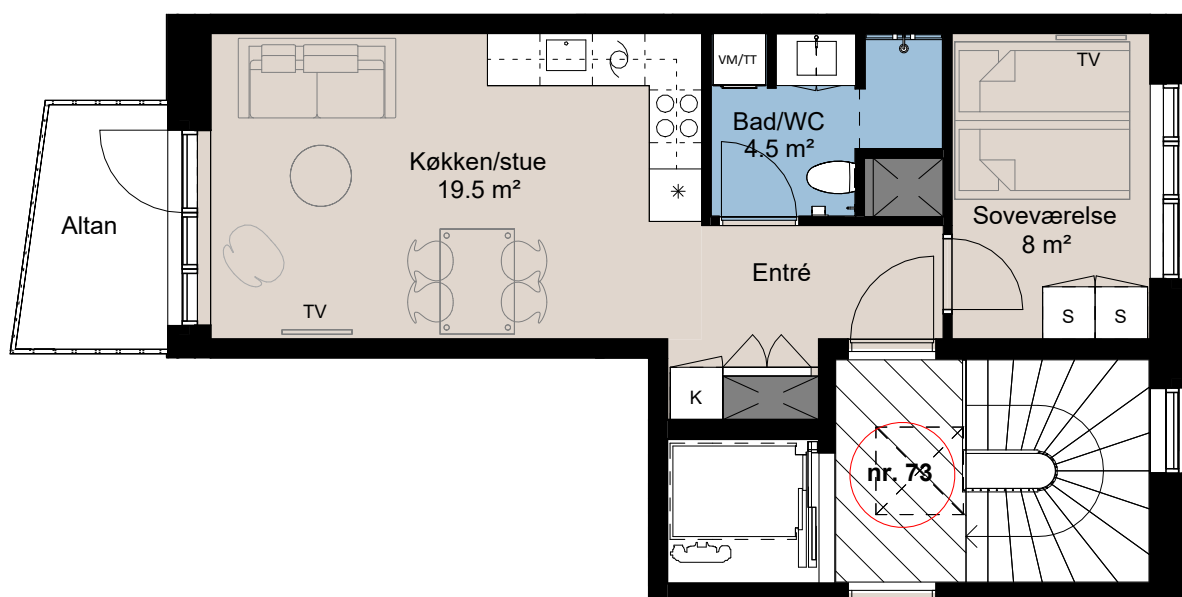

Plantegning

teglværksøen

BOLIG NR.	ADRESSE	VÆRELSE	BBR AREAL	ALTAN
84	Østre Teglgade 73, 5. th.	2V	54 m ²	4 m ²

Signaturforklaring

	Forberedt for vaskemaskine / tørretumbler		Køgeplade og ovn
	TV		Vask
	Kosteskab 600x600		Køle- / fryseskab
	Skab 600x600		Teknik
	Opvaskemaskine		Overskab