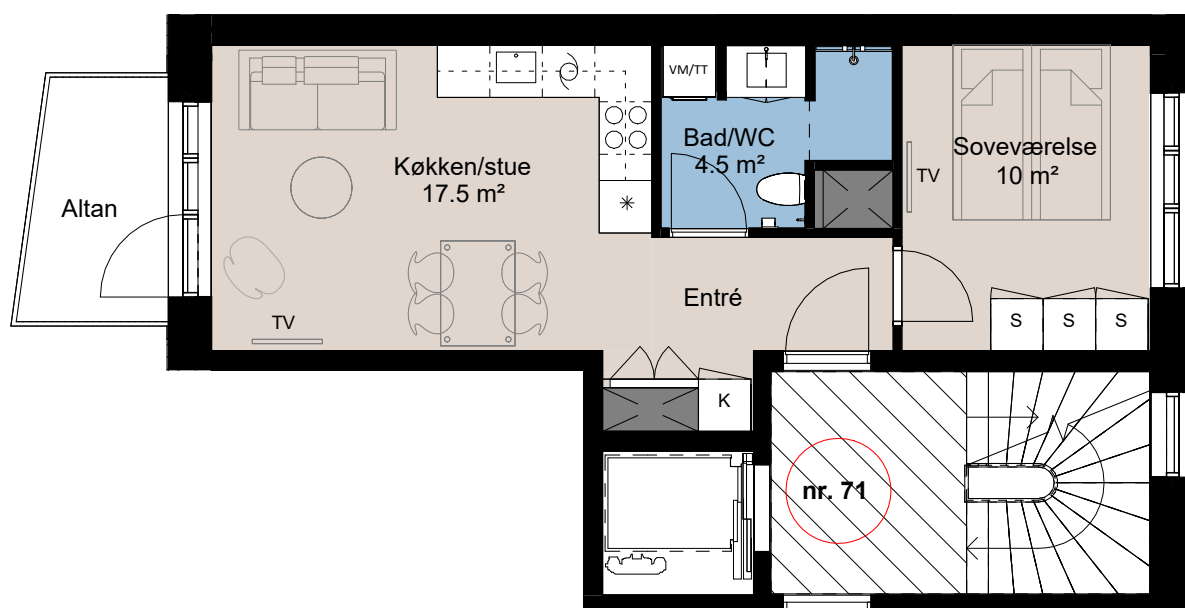

Plantegning

teglværksøen

BOLIG NR.	ADRESSE	VÆRELSE	BBR AREAL	ALTAN
89	Østre Teglgade 71, 2. th.	2V	57 m ²	4 m ²

Signaturforklaring

VM/TT	Forberedt for vaskemaskine / tørretumbler		Kogeplade og ovn
	TV		Vask
K	Kosteskab 600x600		Køle- / fryseskab
S	Skab 600x600		Teknik
	Opvaskemaskine	- - - -	Overskab