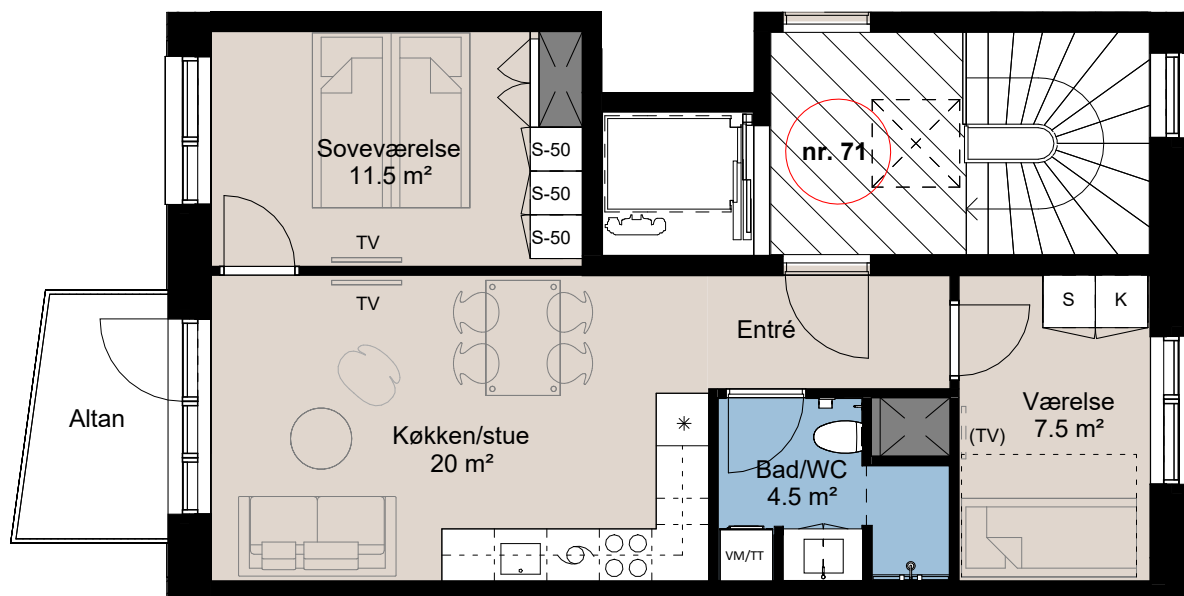

Plantegning

teglværksøen

BOLIG NR.	ADRESSE	VÆRELSE	BBR AREAL	ALTAN
90	Østre Teglgade 71, 3. tv.	3V	68 m ²	4 m ²

Signaturforklaring

VM/TT	Forberedt for vaskemaskine / tørretumbler		Opvaskemaskine
	TV		Kogeplade og ovn
	(TV) = Forberedt for TV		Vask
	Kosteskab 600x600		Køle- / fryseskab
	Skab 600x600		Teknik
	Skab 500 mm bred		Overskab