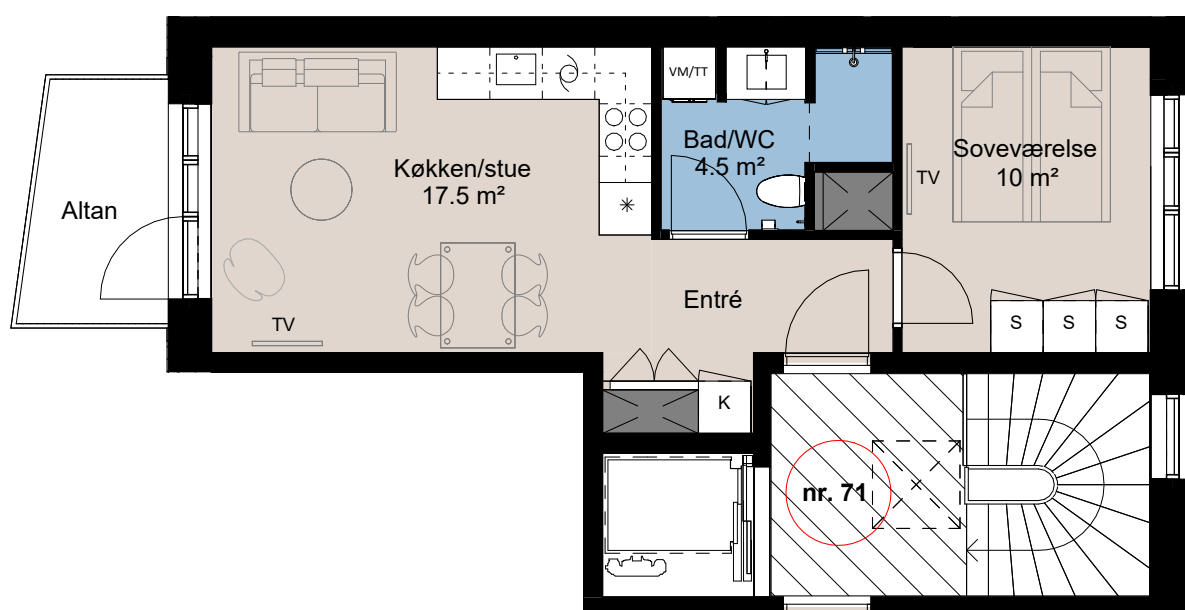

# Plantegning

teglværksøen

BOLIG NR.	ADRESSE	VÆRELSE	BBR AREAL	ALTAN
91	Østre Teglgade 71, 3. th.	2V	57 m <sup>2</sup>	4 m <sup>2</sup>

## Signaturforklaring

VM/TT	Forberedt for vaskemaskine / tørretumbler		Kogeplade og ovn
	TV		Vask
K	Kosteskab 600x600		Køle- / fryseskab
S	Skab 600x600		Teknik
	Opvaskemaskine	- - - -	Overskab

1 M