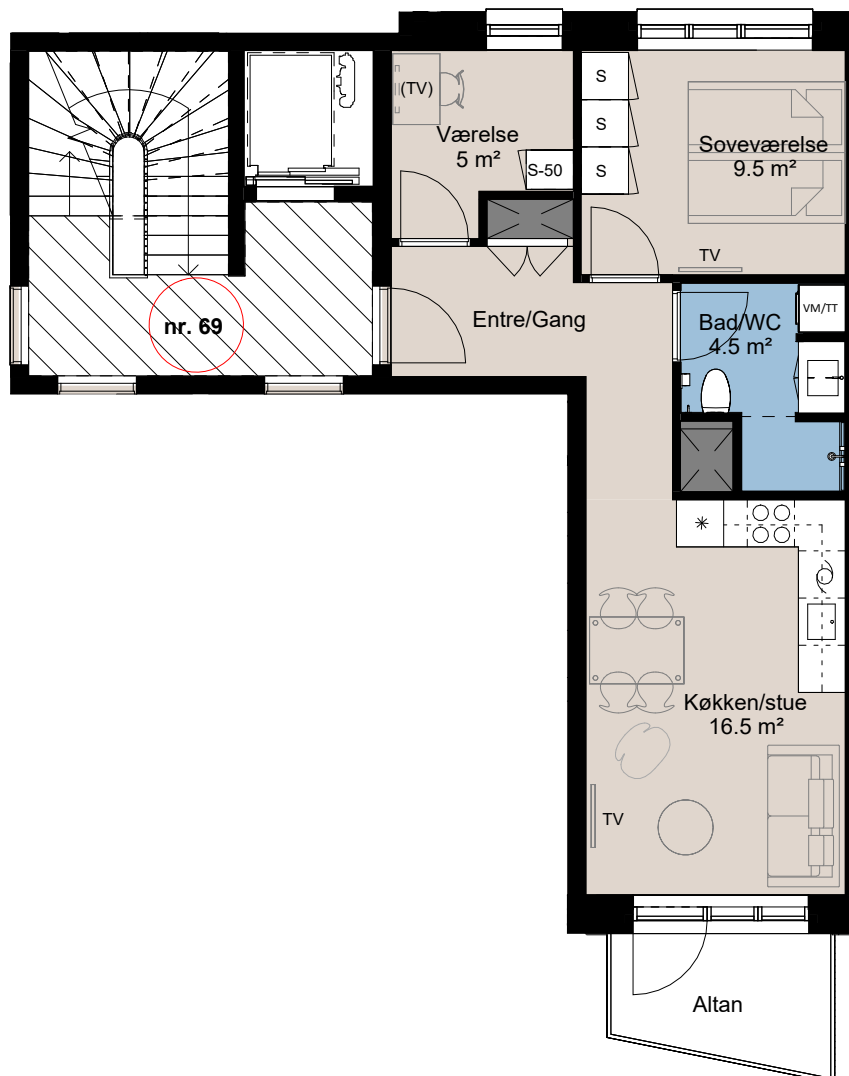

Plantegning

teglværksøen

BOLIG NR.	ADRESSE	VÆRELSE	BBR AREAL	ALTAN
94	Østre Teglgade 69, 1. 1.	2,5V	60 m ²	4 m ²

Signaturforklaring

	Forberedt for vaskemaskine / tørretumbler		Opvaskemaskine
	TV		Kogeplade og ovn
	(TV) = Forberedt for TV		Vask
	Kosteskab 600x600		Køle- / fryseskab
	Skab 600x600		Teknik
	Skab - 500 mm bred		Overskab

1 M