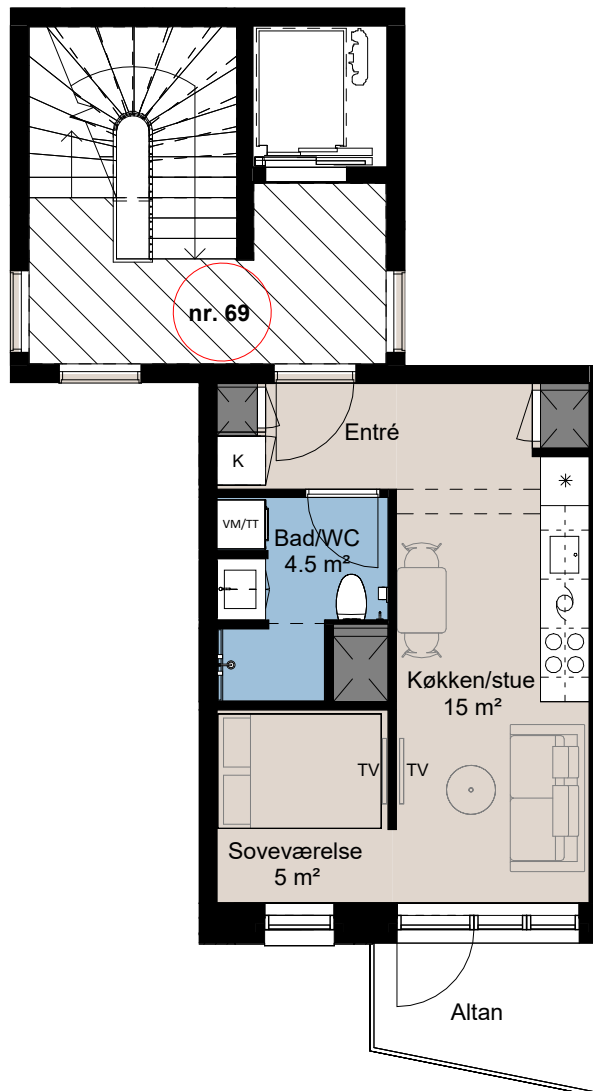

# Plantegning

teglværksøen

BOLIG NR.	ADRESSE	VÆRELSE	BBR AREAL	ALTAN
95	Østre Teglgade 69, 1. 2.	1,5V	40 m <sup>2</sup>	4 m <sup>2</sup>

## Signaturforklaring

	Forberedt for vaskemaskine / tørretumbler		Køgeplade og ovn
	TV		Vask
	Kosteskab 600x600		Køle- / fryseskab
	Opvaskemaskine		Teknik
			Installationskasse og nedhængt loft
			Overskab