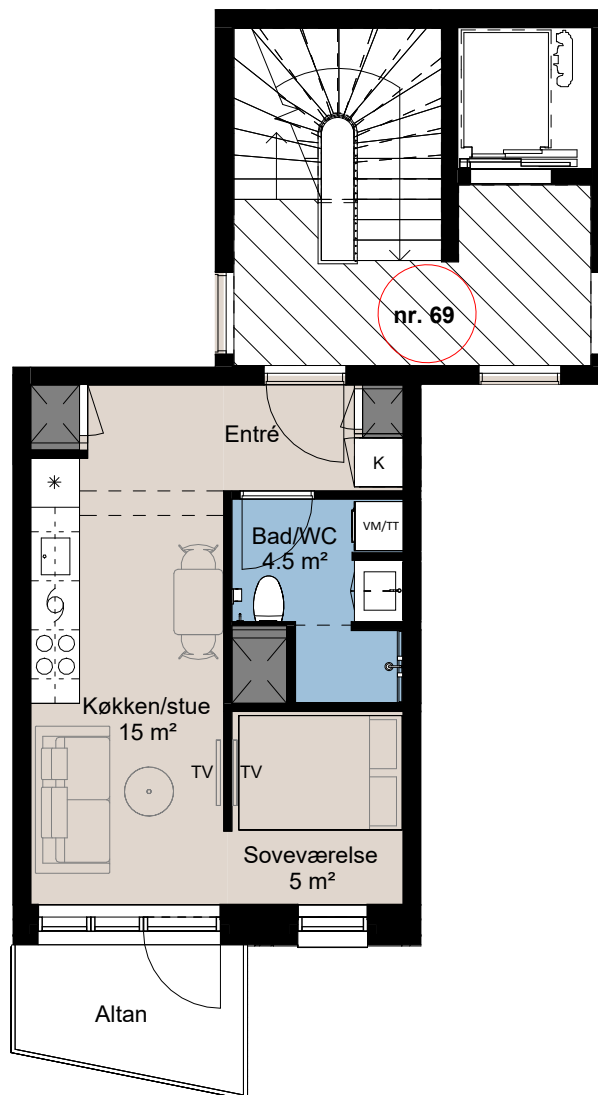

Plantegning

teglværksøen

BOLIG NR.	ADRESSE	VÆRELSE	BBR AREAL	ALTAN
96	Østre Teglgade 69, 1. 3.	1,5V	40 m ²	4 m ²

Signaturforklaring

	Forberedt for vaskemaskine / tørretumbler		Kogeplade og ovn
	TV		Vask
	Kosteskab 600x600		Køle- / fryseskab
	Opvaskemaskine		Teknik
			Installationsskabe og nedhængt loft
			Overskab

1 M