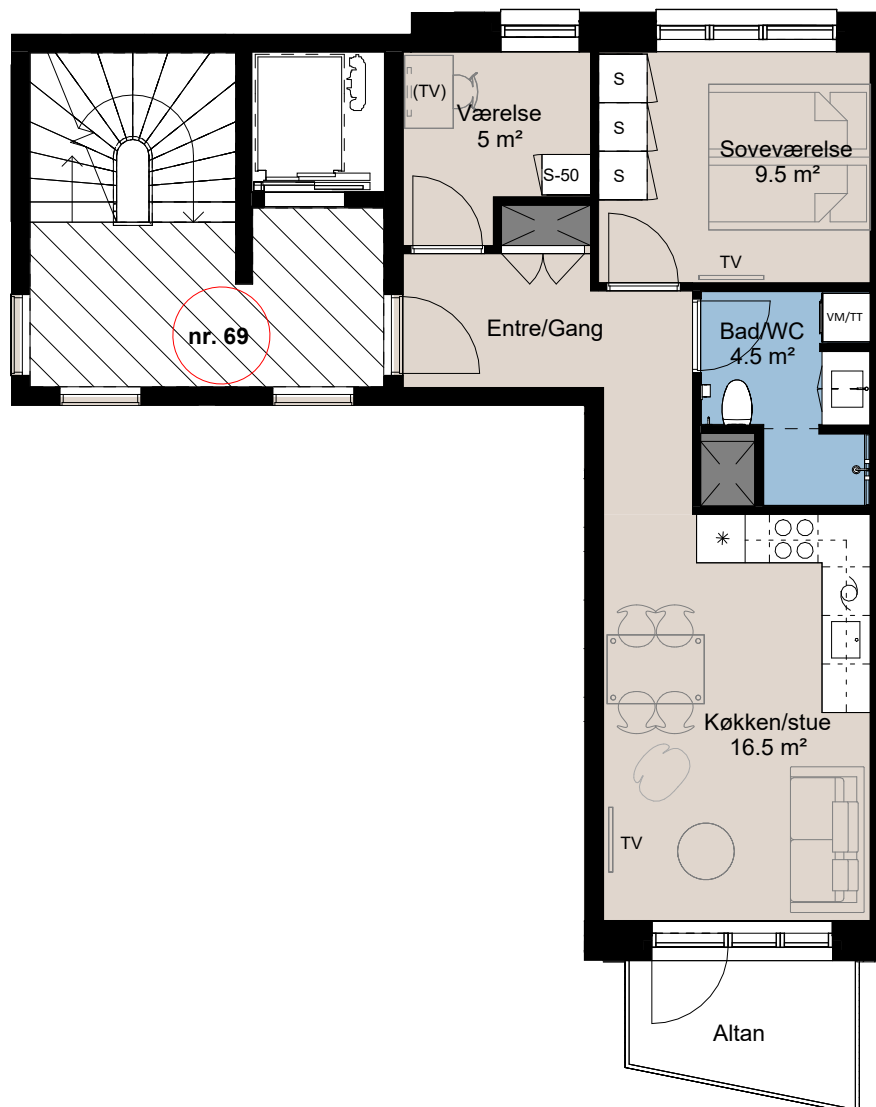

# Plantegning

teglværksøen

BOLIG NR.	ADRESSE	VÆRELSE	BBR AREAL	ALTAN
98	Østre Teglgade 62, 2. 1.	2,5V	60 m <sup>2</sup>	4 m <sup>2</sup>

## Signaturforklaring

	Forberedt for vaskemaskine / tørretumbler		Opvaskemaskine
	TV		Kogeplade og ovn
	(TV) = Forberedt for TV		Vask
	Skab 600x600		Køle- / fryseskab
	Skab - 500 mm bred		Teknik
			Overskab