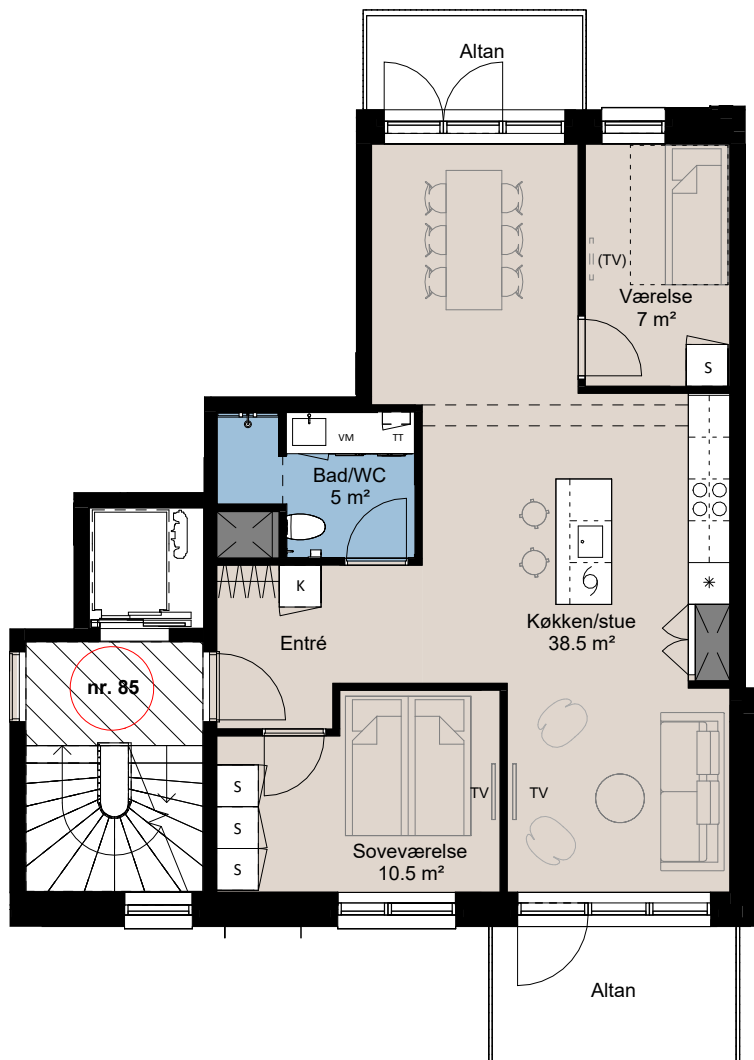

Plantegning

teglværksøen

BOLIG NR.	ADRESSE	VÆRELSE	BBR AREAL	ALTAN
30	Østre Teglgade 85, 1. th.	3V	89 m ²	4+7 m ²

Signaturforklaring

	Forberedt for vaskemaskine / tørretumbler		Kogeplade og ovn
	TV		Vask
	(TV) = Forberedt for TV		Køle- / fryseskab
	Kosteskab 600x600		Teknik
	Skab 600x600		Installationskasse og nedhængt loft
	Opvaskemaskine		Overskab
			Overskab (badeværelse)
			Bøjlestang